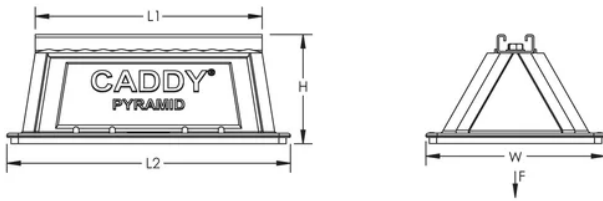

Temperature: -45 à 65°C

Static Load Safety Factor: 3:1

Length 1: 406-mm

Length 2: 483-mm

Height: 122-mm

Width: 203-mm

Surface Area: 91613 mm²

Unit Weight: 1,5-kg

Static Load: 6670 N

ADDITIONAL PRODUCT DETAILS

Static load at 73.1 kPa (10.6 psi) roof loading. Contactez l'ingénieur projet ou l'ingénieur responsable de la toiture pour connaître la charge maximum admissible sur la toiture de chaque projet.

DIAGRAMS

AVERTISSEMENT

Les produits nVent doivent être installés et utilisés conformément aux consignes figurant dans les fiches d'instructions et les documents de formation des produits nVent. Les fiches d'instructions sont disponibles à l'adresse suivante: www.nvent.com et auprès de votre représentant du service client nVent. Une mauvaise installation, une utilisation incorrecte, une application erronée ou toute autre forme de non-respect scrupuleux des instructions et avertissements de nVent peuvent entraîner un dysfonctionnement du produit, des dommages matériels, des lésions corporelles graves et le décès et/ou annuler votre garantie.