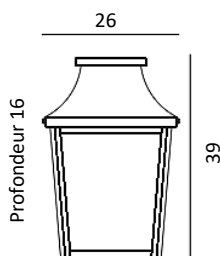

GAMME ALUMINIUM CLASSIQUE LONDON

EN 60598

Art. 497

NORLYS

UNE FABRICATION ISO 9001
A L'INTERIEUR DE LA COMMUNAUTE EUROPEENNE
PAR NORLYS

CREER, FABRIQUER... RECYCLER !
POUR PARTICIPER A UN AVENIR PLUS PROPRE,
RECYCLEZ VOS DECHETS.

Gamme LONDON en vidéo,
à découvrir en cliquant sur
le lien ci-dessous :

<https://www.youtube.com/watch?v=PPHOIjB2PS0>

Applique murale
Fonte d'aluminium
Verrerie claire en polycarbonate
stabilisé UV
IP54
Classe II

Art. 497

E27, 57W Halo. max.

CEE: A à G

Patine rouille **497RO**

Noir **497SV**

Blanc **497VI**

Pensez à équiper ce modèle
d'une ampoule LED à filament !

[Sachez-en plus sur la qualité de nos produits en aluminium en cliquant sur ce lien !](#)