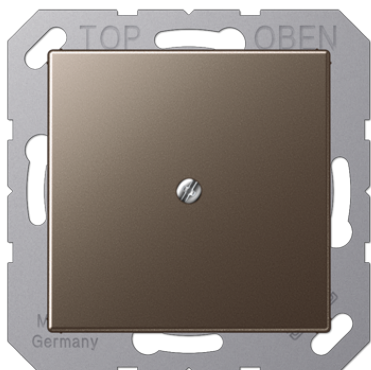

Fiche technique produit

Enjoliveur avec sortie de câble

Numéro de référence

A 590 A MO

Enjoliveur avec sortie de câble

(avec support de fixation à vis)
ouverture pour câbles avec max. 8 mm Ø

Duroplastique laqué

Couleur:
Moka

Matériaux:
duroplastique laqué

P Possibilité de couleurs sur demande