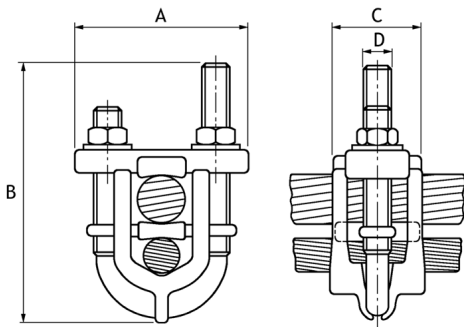

Serre-câbles à étrier type SE-S

Description :

- Sur demande, les serre-câbles type SE peuvent être équipés de vis bronze (dans ce cas, la référence est suivie de la lettre "B").

Code article	Réf.	Equal sections		Equal sections	Conditionnement	A	B	C	D
		P	D						
7603281	SE2-120S	120	75	2X(10-95)	10	43	75	28	8