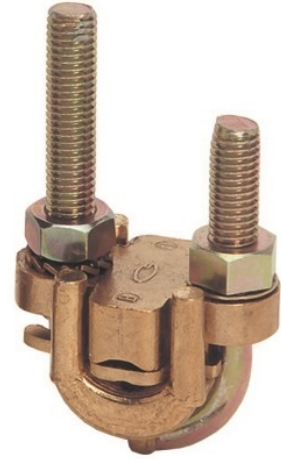

Serre-câbles à étrier type SE-S

Description :

- Sur demande, les serre-câbles type SE peuvent être équipés de vis bronze (dans ce cas, la référence est suivie de la lettre "B").

Code article	Réf.	Equal sections		Equal sections	Conditionnement	A	B	C	D
		P	D						
7603281	SE2-120S	120	75	2X(10-95)	10	43	75	28	8