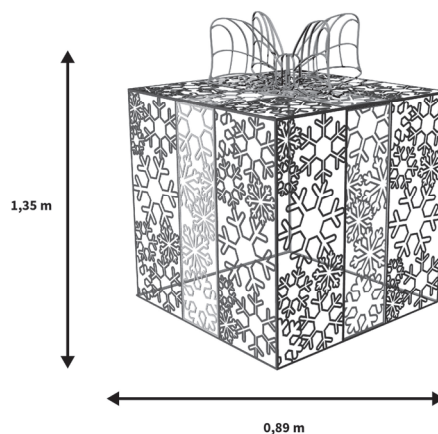

HONORÉ

46598-BG

FESTILIGHT

LIGHT UP YOUR LIFE !

46598-BG

Le Motif Français : Ce décor à poser Honoré, sous forme de cadeau mesure 1,35m de hauteur pour 0,89m de largeur. Ce décor non lumineux a une structure gris clair et bleu. Sa structure recyclable et recyclée est produite en France dans notre atelier l'Imprimerie. Avec un poids de 12kg, il est aussi bien conçu pour l'intérieur que pour l'extérieur. Ce motif 230V est raccordable en entrée avec notre collection InfiniLight Pro. Il est livré avec socle.

CARACTÉRISTIQUES TECHNIQUES

Dimensions (L x l x h) : **0,00 x 89,00 x 135,00**
Poids : **0,000**
Nombre d'ampoules : **0**
Couleur led : **BLANC**
Animation : **0**

Tension (V) : **230,0**
Puissance (W) : **0,0**
Usage : **EXTERIEUR**
Indice de protection (IP) : **44**
Classe électrique : **2**

EMBALLAGE

Gencod : **3700185674689**
Dimensions (L x l x h) : **92,00 x 92,00 x 12,00**
Poids : **0,000**
Type emballage : **Sachet plastique**

CARTON PCB

Quantité : **5**
Poids : **0,000**
Dimensions (L x l x h) : **0,00 x 0,00 x 0,00**