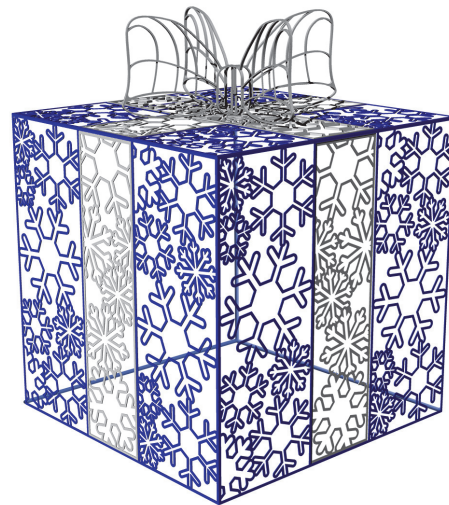

HONORÉ

46598-BG

FESTILIGHT

LIGHT UP YOUR LIFE !

46598-BG

Le Motif Français : Ce décor à poser Honoré, sous forme de cadeau mesure 1,35m de hauteur pour 0,89m de largeur. Ce décor non lumineux a une structure gris clair et bleu. Sa structure recyclable et recyclée est produite en France dans notre atelier l'Imprimerie. Avec un poids de 12kg, il est aussi bien conçu pour l'intérieur que pour l'extérieur. Ce motif 230V est raccordable en entrée avec notre collection InfiniLight Pro. Il est livré avec socle.

CARACTÉRISTIQUES TECHNIQUES

Dimensions (L x l x h) : **0,00 x 89,00 x 135,00**
Poids : **0,000**
Nombre d'ampoules : **0**
Couleur led : **BLANC**
Animation : **0**

Tension (V) : **230,0**
Puissance (W) : **0,0**
Usage : **EXTERIEUR**
Indice de protection (IP) : **44**
Classe électrique : **2**

Matière du câble :
Couleur du câble :
Raccordable : **0**

LE MOTIF FRANCAIS: Découvrez notre nouvelle collection "LE MOTIF FRANCAIS". Responsable, réactive, recyclée et recyclable, cette gamme est composée de décors 100% Français de la création jusqu'à la fabrication. Vous pourrez ainsi sublimer et décorer vos rues, centre ville au gré de vos envies !