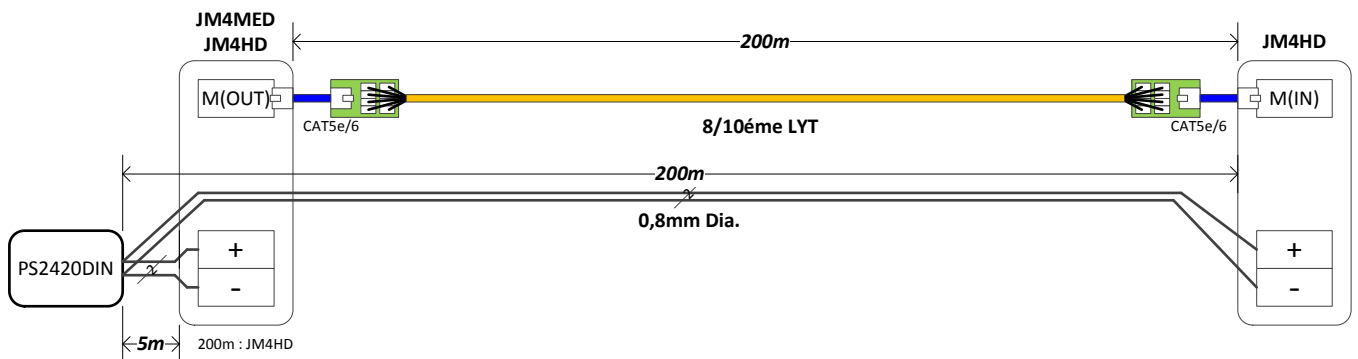

## Connecteur RJ / LYT1 avec câble CAT5e/6

### CONTENUE DE L'EMBALLAGE

Borne x 2

Cordon CAT5e x 2

Manuel d'installation

### LONGUEUR DE CÂBLAGE