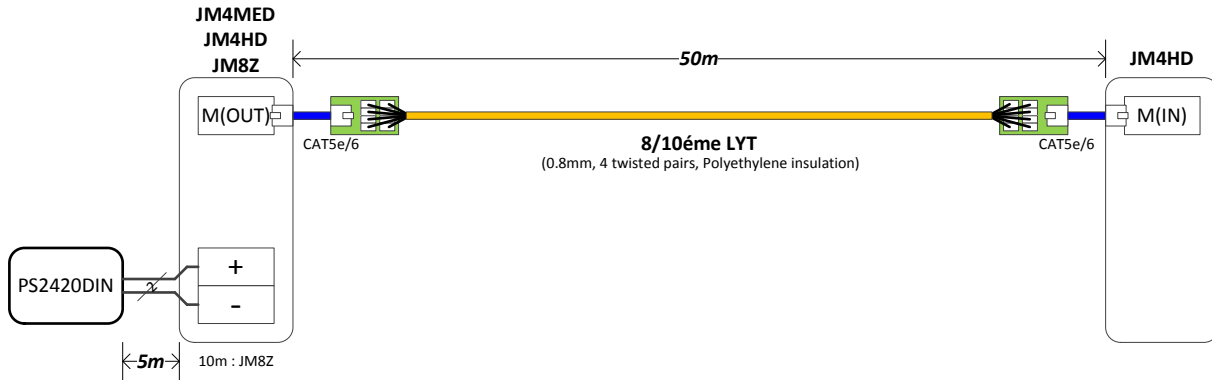

## Connecteur RJ / LYT1 avec câble CAT5e/6

### CONTENUE DE L'EMBALLAGE

Borne x 2

Cordon CAT5e x 2

Manuel d'installation

### LONGUEUR DE CÂBLAGE