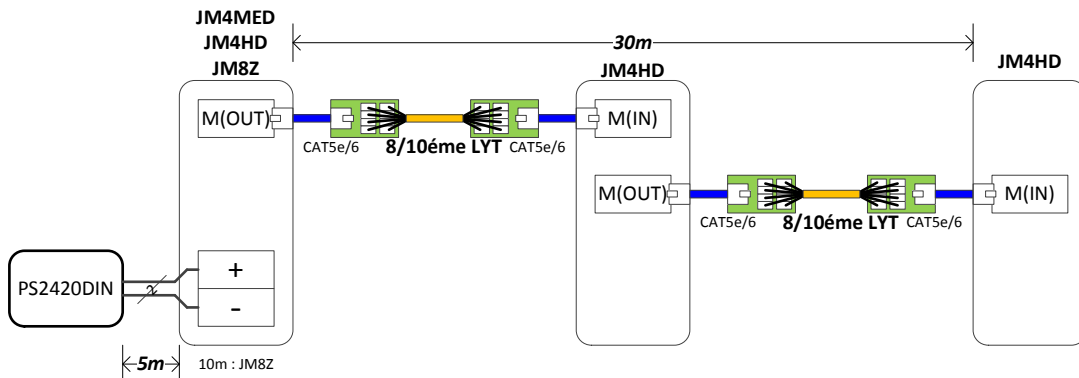

## Connecteur RJ / LYT1 avec câble CAT5e/6

### CONTENUE DE L'EMBALLAGE

Borne x 2

Cordon CAT5e x 2

Manuel d'installation

### LONGUEUR DE CÂBLAGE