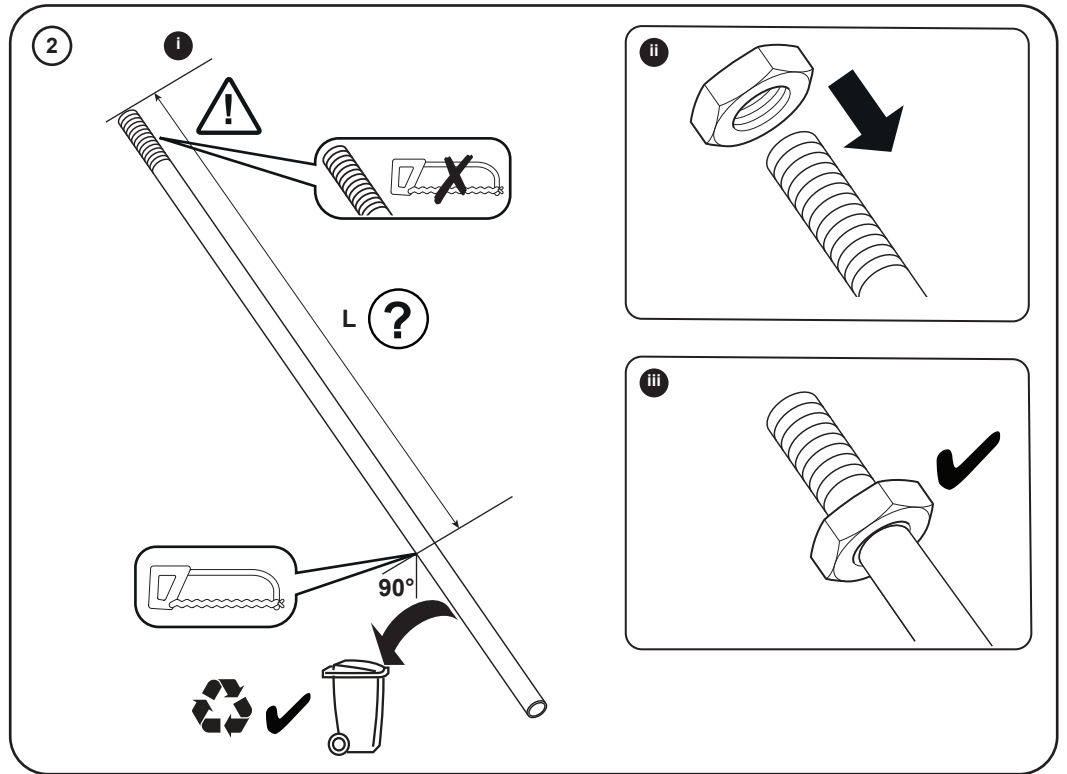

96417865 01

THORN

PENDANT ROD 320/400/500

CE

[CZ] Montážní návod
 [DE] Montageanleitung
 [DK] Monteringsvejledning
 [EE] Paigaldusjuhend
 [FI] Asennusohje

[FR] Notice de montage
 [HU] Szerelési útmutató
 [IT] Istruzioni di montaggio
 [LT] Montavimo Instrukcijos
 [LV] Instalācijas instrukcija

[NO] Monteringsanvisning
 [PL] Instrukcja montażu
 [RU] Инструкция по монтажу
 [SE] Installationsanvisning
 [UK] Installation Instructions

10 Main fitting Novaline Style Small ?

-  **a** 4x M4x20mm
1.5Nm (MAX)
-  **b** 4x M4x6mm
1.5Nm (MAX)

4x Ø4.0 MAX (Not Supplied)

13

14

15