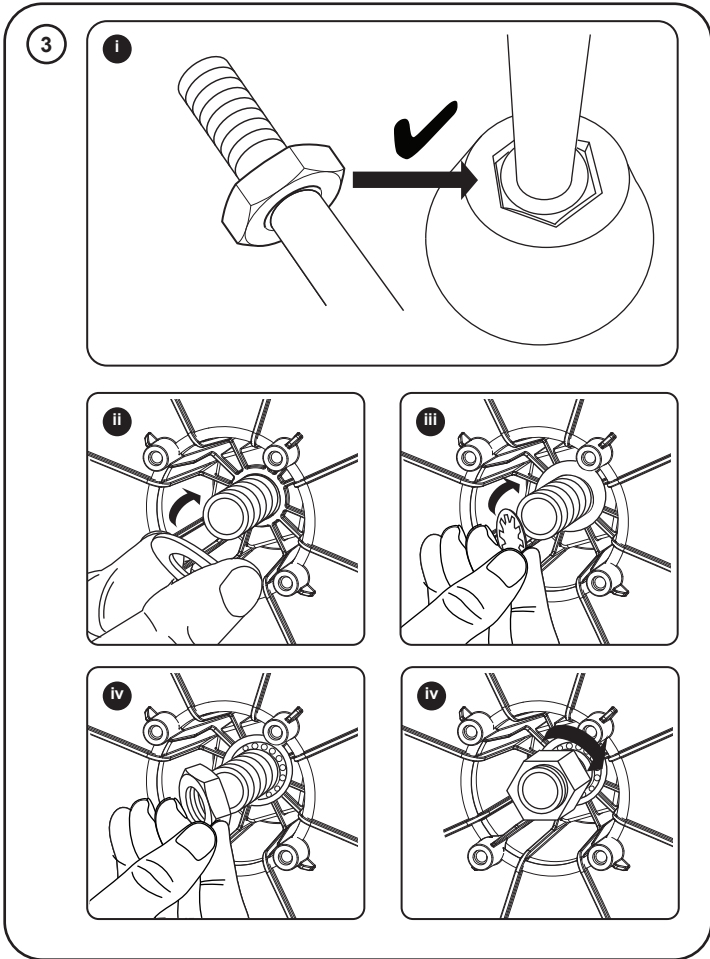

96417865 01

THORN

PENDANT ROD 320/400/500

CE

[CZ] Montážní návod
 [DE] Montageanleitung
 [DK] Monteringsvejledning
 [EE] Paigaldusjuhend
 [FI] Asennusohje

[FR] Notice de montage
 [HU] Szerelési útmutató
 [IT] Istruzioni di montaggio
 [LT] Montavimo Instrukcijos
 [LV] Instalācijas instrukcija

[NO] Monteringsanvisning
 [PL] Instrukcja montażu
 [RU] Инструкция по монтажу
 [SE] Installationsanvisning
 [UK] Installation Instructions

10 Main fitting Novaline Style Small ?

-  **a** 4x M4x20mm
1.5Nm (MAX)
-  **b** 4x M4x6mm
1.5Nm (MAX)

4x Ø4.0 MAX (Not Supplied)

13

14

15