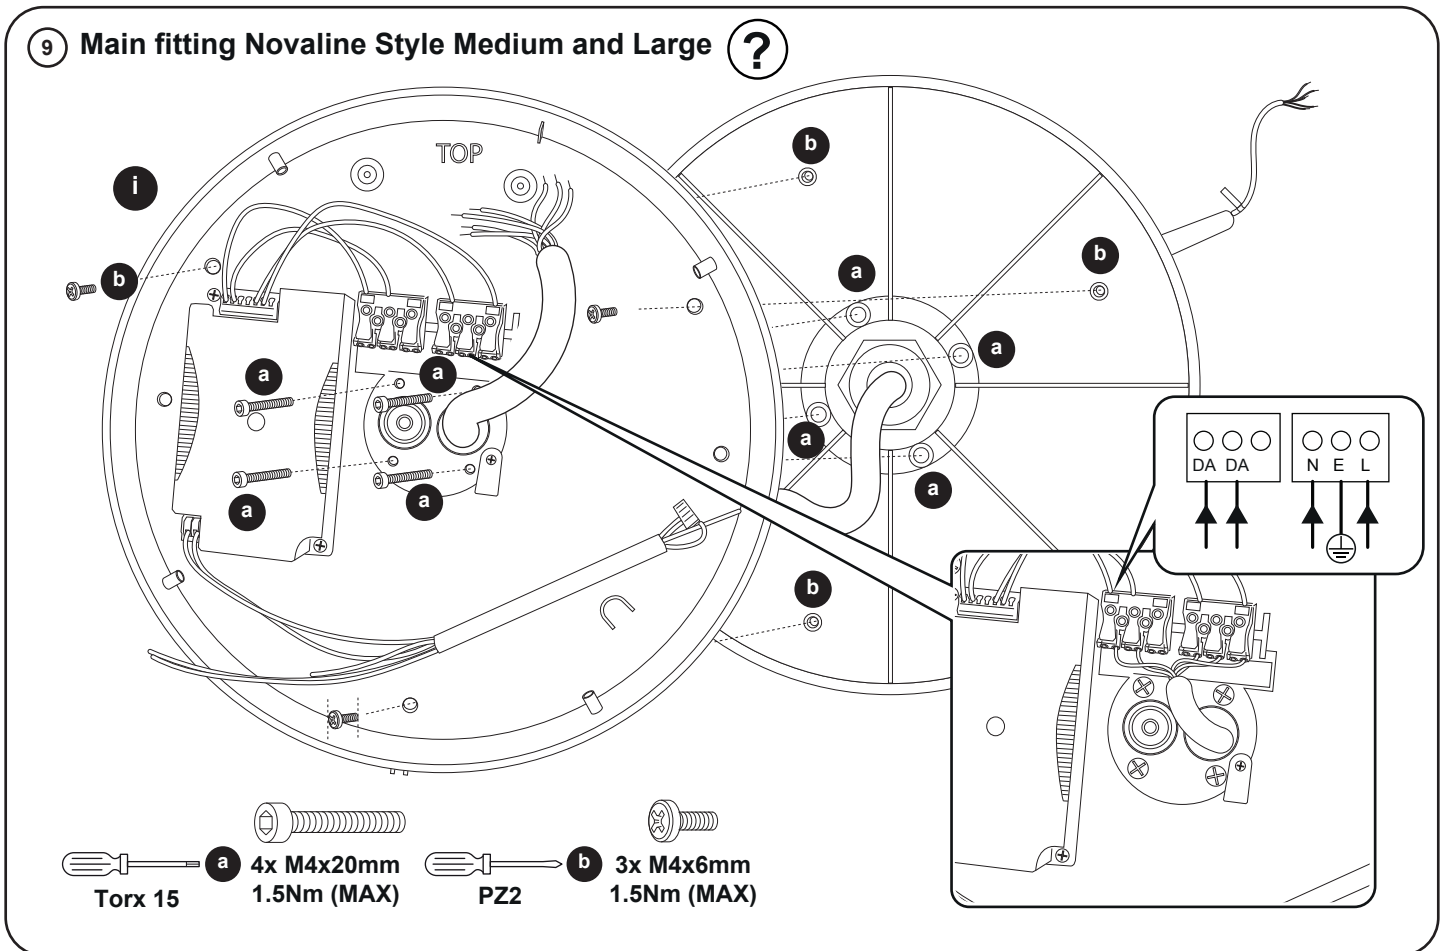

96417865 01

THORN

PENDANT ROD 320/400/500

CE

[CZ] Montážní návod
 [DE] Montageanleitung
 [DK] Monteringsvejledning
 [EE] Paigaldusjuhend
 [FI] Asennusohje

[FR] Notice de montage
 [HU] Szerelési útmutató
 [IT] Istruzioni di montaggio
 [LT] Montavimo Instrukcijos
 [LV] Instalācijas instrukcija

[NO] Monteringsanvisning
 [PL] Instrukcja montażu
 [RU] Инструкция по монтажу
 [SE] Installationsanvisning
 [UK] Installation Instructions

10 Main fitting Novaline Style Small ?

-  **a** 4x M4x20mm
1.5Nm (MAX)
-  **b** 4x M4x6mm
1.5Nm (MAX)

Main fitting Novaline Style Small – 96418023
Main fitting Novaline Style M/L – 96405399

11

Main fitting Novaline Style Small – 96418023
Main fitting Novaline Style M/L – 96405399

12 Fitting the Bracket

96419753 - ILF NOVS
PENDANT TEMPLATE

4x Ø4.0 MAX (Not Supplied)

13

14

15