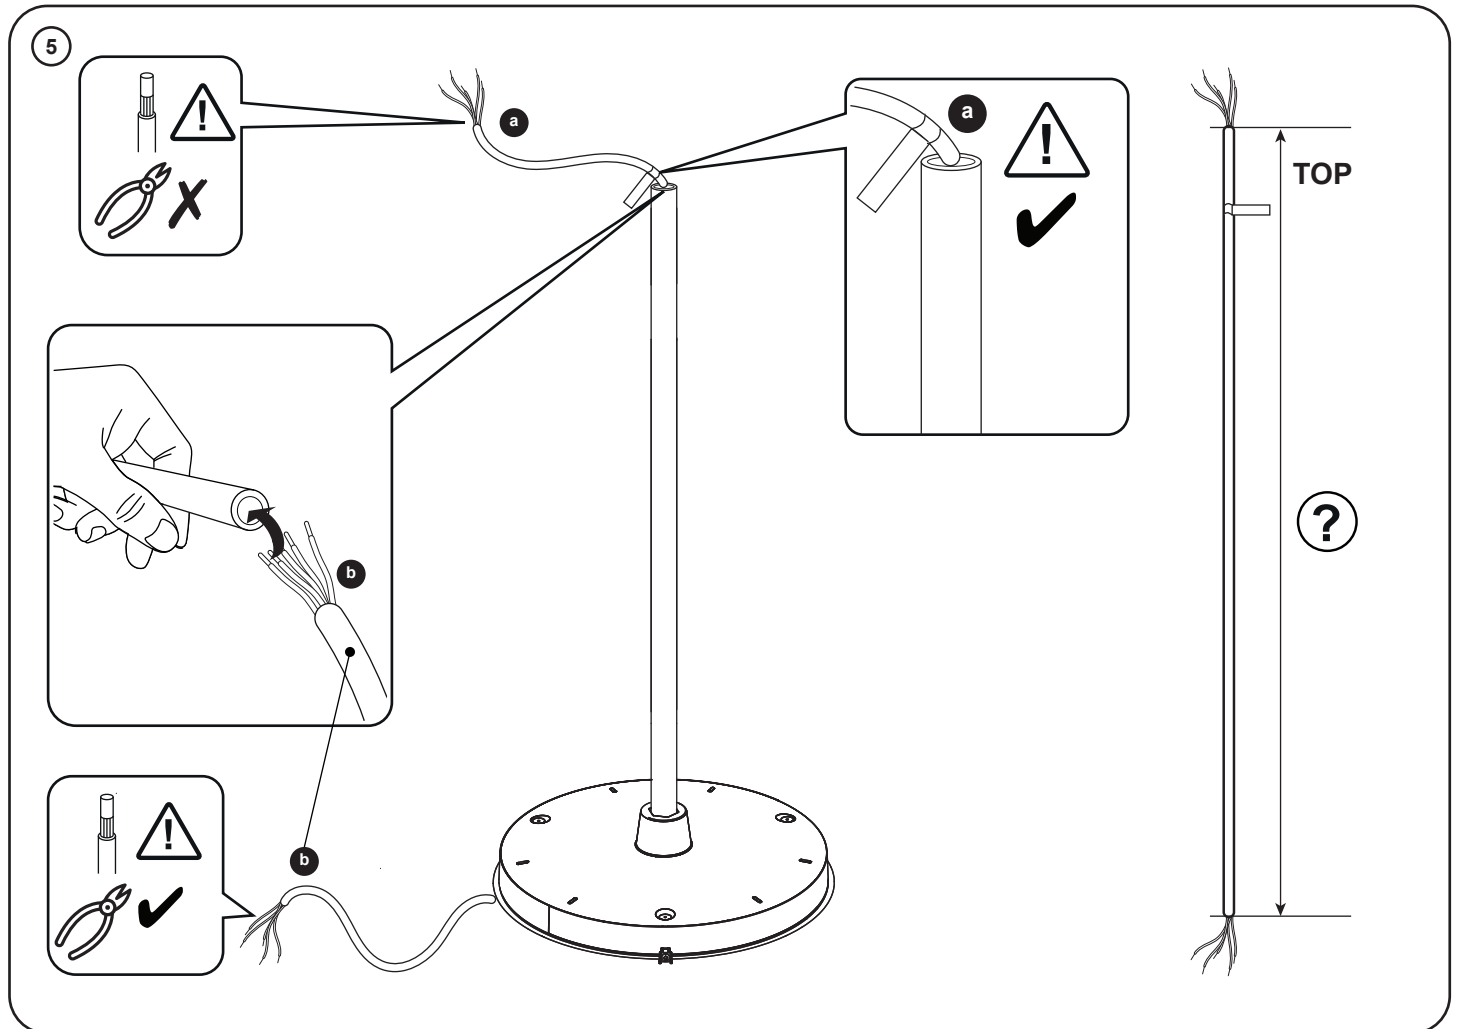

96417865 01

THORN

PENDANT ROD 320/400/500

CE

[CZ] Montážní návod
 [DE] Montageanleitung
 [DK] Monteringsvejledning
 [EE] Paigaldusjuhend
 [FI] Asennusohje

[FR] Notice de montage
 [HU] Szerelési útmutató
 [IT] Istruzioni di montaggio
 [LT] Montavimo Instrukcijos
 [LV] Instalācijas instrukcija

[NO] Monteringsanvisning
 [PL] Instrukcja montażu
 [RU] Инструкция по монтажу
 [SE] Installationsanvisning
 [UK] Installation Instructions

10 Main fitting Novaline Style Small ?

-  **a** 4x M4x20mm
1.5Nm (MAX)
-  **b** 4x M4x6mm
1.5Nm (MAX)

Main fitting Novaline Style Small – 96418023
Main fitting Novaline Style M/L – 96405399

11

Main fitting Novaline Style Small – 96418023
Main fitting Novaline Style M/L – 96405399

12 Fitting the Bracket

96419753 - ILF NOVS
PENDANT TEMPLATE

4x Ø4.0 MAX (Not Supplied)

13

14

15