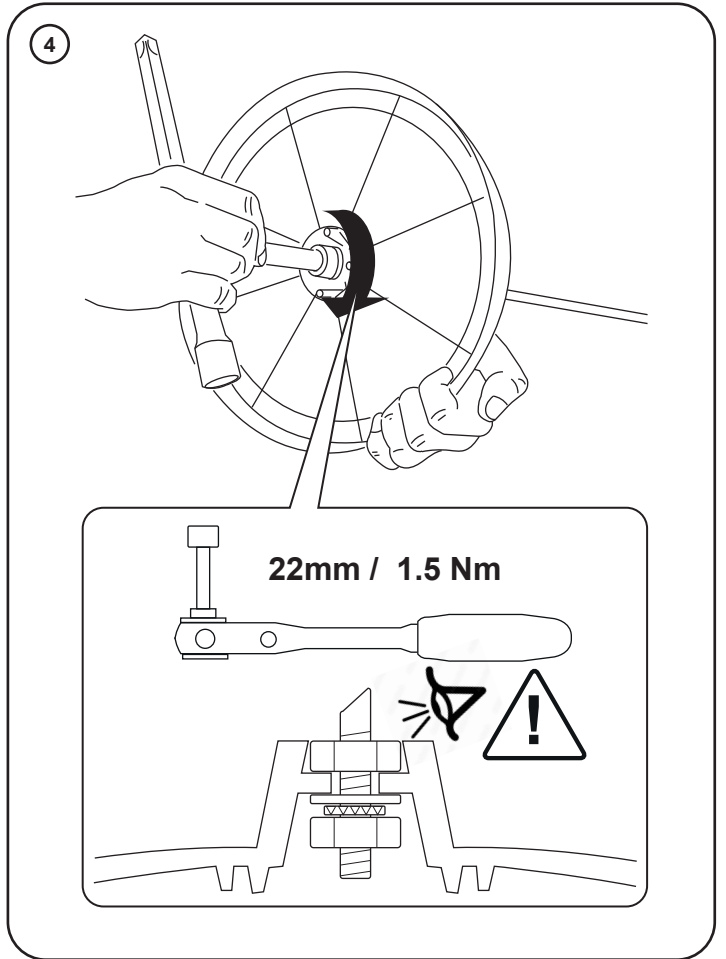

96417865 01

THORN

PENDANT ROD 320/400/500

CE

[CZ] Montážní návod
 [DE] Montageanleitung
 [DK] Monteringsvejledning
 [EE] Paigaldusjuhend
 [FI] Asennusohje

[FR] Notice de montage
 [HU] Szerelési útmutató
 [IT] Istruzioni di montaggio
 [LT] Montavimo Instrukcijos
 [LV] Instalācijas instrukcija

[NO] Monteringsanvisning
 [PL] Instrukcja montażu
 [RU] Инструкция по монтажу
 [SE] Installationsanvisning
 [UK] Installation Instructions

10 Main fitting Novaline Style Small ?

-  **a** 4x M4x20mm
1.5Nm (MAX)
-  **b** 4x M4x6mm
1.5Nm (MAX)

Main fitting Novaline Style Small – 96418023
Main fitting Novaline Style M/L – 96405399

11

Main fitting Novaline Style Small – 96418023
Main fitting Novaline Style M/L – 96405399

12 Fitting the Bracket

96419753 - ILF NOVS
PENDANT TEMPLATE

4x Ø4.0 MAX (Not Supplied)

13

14

15