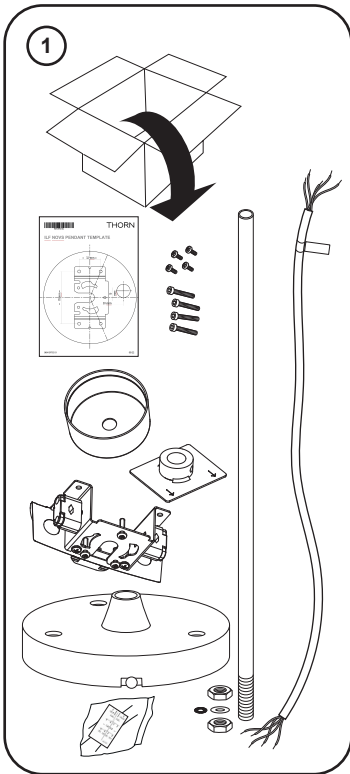

96417865 01

THORN

PENDANT ROD 320/400/500

CE

[CZ] Montážní návod
 [DE] Montageanleitung
 [DK] Monteringsvejledning
 [EE] Paigaldusjuhend
 [FI] Asennusohje

[FR] Notice de montage
 [HU] Szerelési útmutató
 [IT] Istruzioni di montaggio
 [LT] Montavimo Instrukcijos
 [LV] Instalācijas instrukcija

[NO] Monteringsanvisning
 [PL] Instrukcja montażu
 [RU] Инструкция по монтажу
 [SE] Installationsanvisning
 [UK] Installation Instructions

10 Main fitting Novaline Style Small ?

-  **a** 4x M4x20mm
1.5Nm (MAX)
-  **b** 4x M4x6mm
1.5Nm (MAX)

Main fitting Novaline Style Small – 96418023
Main fitting Novaline Style M/L – 96405399

11

Main fitting Novaline Style Small – 96418023
Main fitting Novaline Style M/L – 96405399

12 Fitting the Bracket

96419753 - ILF NOVS
PENDANT TEMPLATE

4x Ø4.0 MAX (Not Supplied)

13

14

15