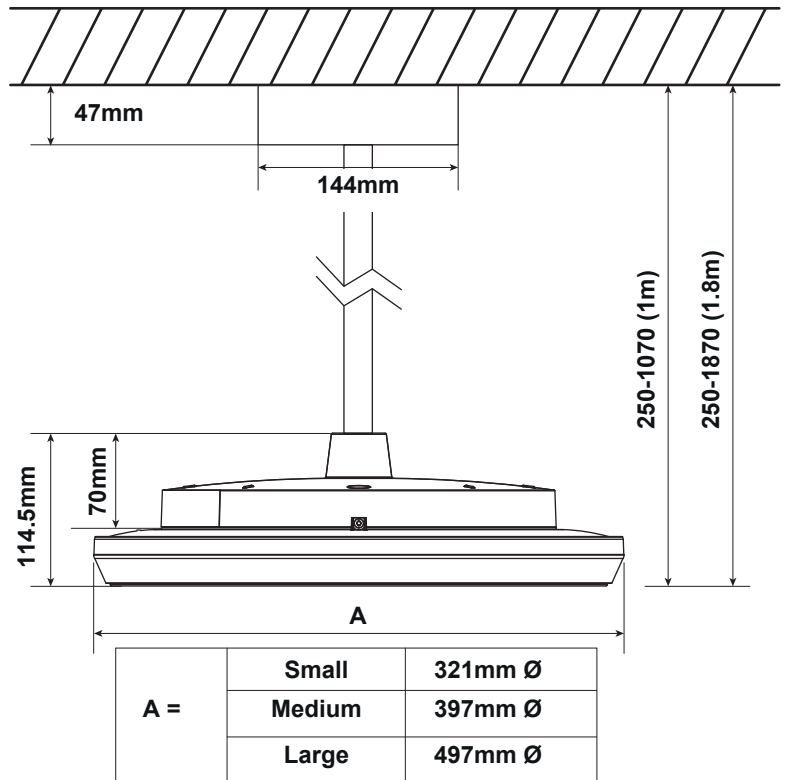

96417865 01

THORN

PENDANT ROD 320/400/500

CE

[CZ] Montážní návod
 [DE] Montageanleitung
 [DK] Monteringsvejledning
 [EE] Paigaldusjuhend
 [FI] Asennusohje

[FR] Notice de montage
 [HU] Szerelési útmutató
 [IT] Istruzioni di montaggio
 [LT] Montavimo Instrukcijos
 [LV] Instalācijas instrukcija

[NO] Monteringsanvisning
 [PL] Instrukcja montażu
 [RU] Инструкция по монтажу
 [SE] Installationsanvisning
 [UK] Installation Instructions

10 Main fitting Novaline Style Small ?

-  **a** 4x M4x20mm
1.5Nm (MAX)
-  **b** 4x M4x6mm
1.5Nm (MAX)

Main fitting Novaline Style Small – 96418023
Main fitting Novaline Style M/L – 96405399

11

Main fitting Novaline Style Small – 96418023
Main fitting Novaline Style M/L – 96405399

12 Fitting the Bracket

96419753 - ILF NOVS
PENDANT TEMPLATE

4x Ø4.0 MAX (Not Supplied)

13

14

15