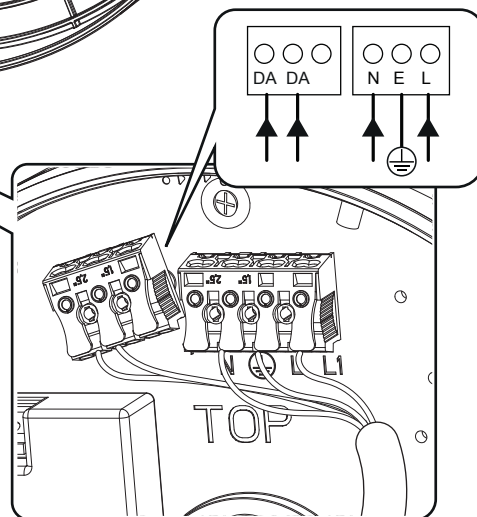

96417865 01

THORN

PENDANT ROD 320/400/500

CE

[CZ] Montážní návod
 [DE] Montageanleitung
 [DK] Monteringsvejledning
 [EE] Paigaldusjuhend
 [FI] Asennusohje

[FR] Notice de montage
 [HU] Szerelési útmutató
 [IT] Istruzioni di montaggio
 [LT] Montavimo Instrukcijos
 [LV] Instalācijas instrukcija

[NO] Monteringsanvisning
 [PL] Instrukcja montażu
 [RU] Инструкция по монтажу
 [SE] Installationsanvisning
 [UK] Installation Instructions

10 Main fitting Novaline Style Small ?

-  **a** 4x M4x20mm
1.5Nm (MAX)
-  **b** 4x M4x6mm
1.5Nm (MAX)

Main fitting Novaline Style Small – 96418023
Main fitting Novaline Style M/L – 96405399

11

Main fitting Novaline Style Small – 96418023
Main fitting Novaline Style M/L – 96405399

12 Fitting the Bracket

96419753 - ILF NOVS
PENDANT TEMPLATE

4x Ø4.0 MAX (Not Supplied)

13

14

15