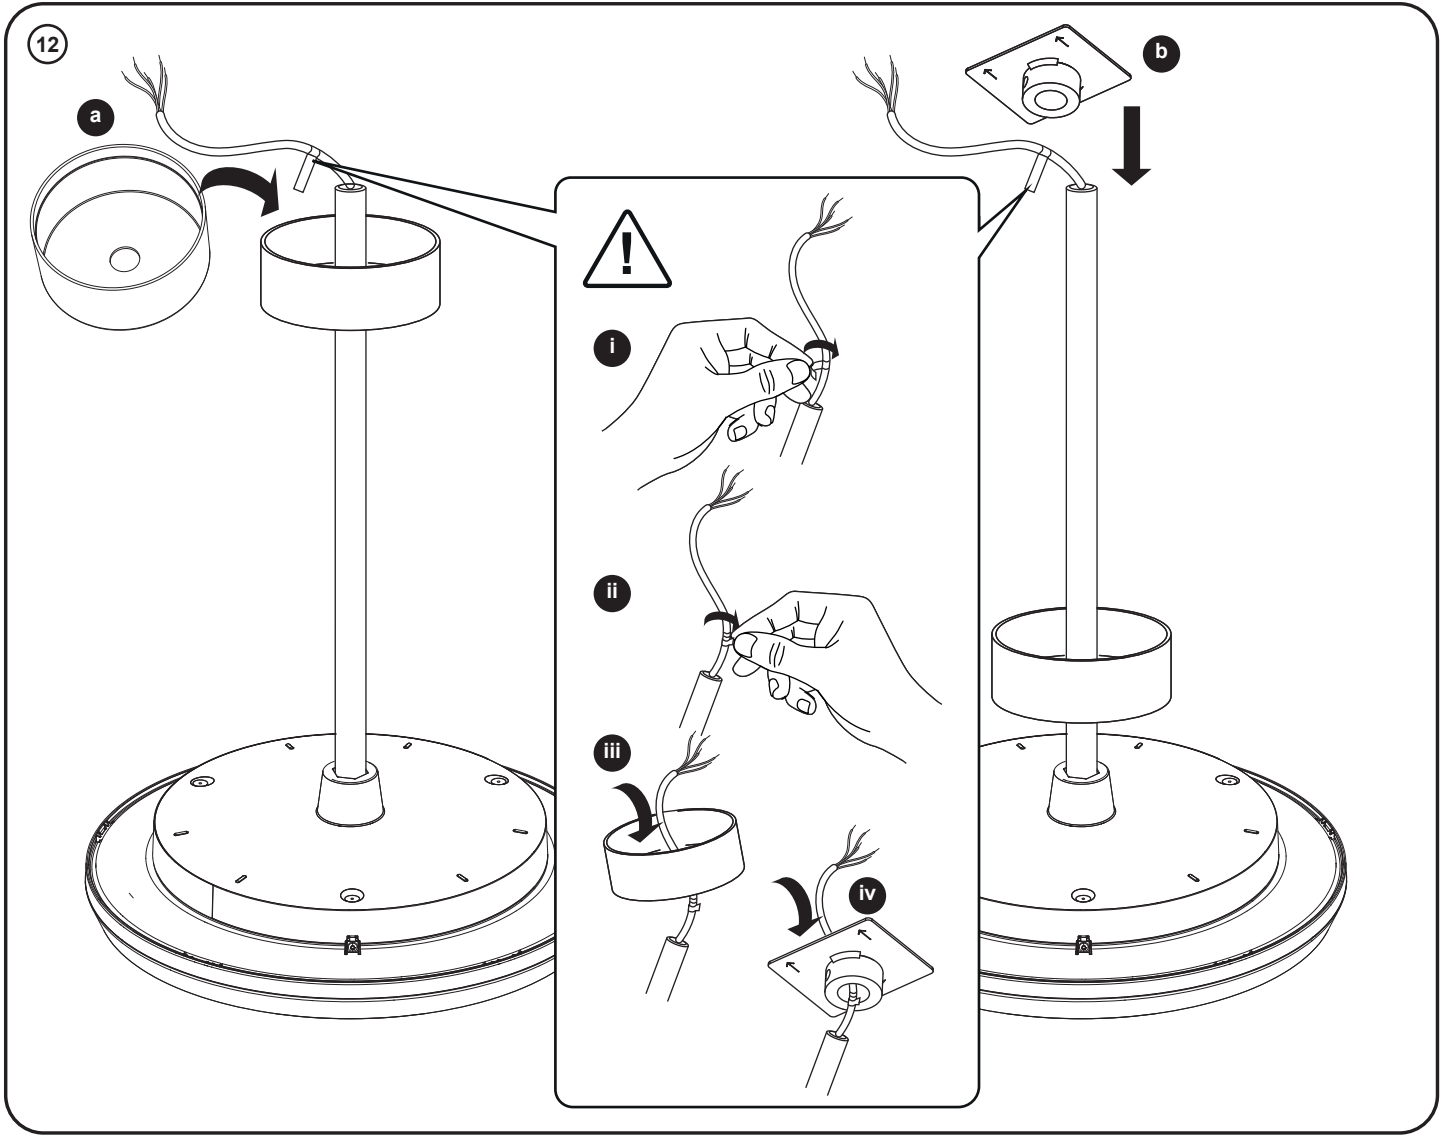

96417865 01

THORN

PENDANT ROD 320/400/500

CE

[CZ] Montážní návod
 [DE] Montageanleitung
 [DK] Monteringsvejledning
 [EE] Paigaldusjuhend
 [FI] Asennusohje

[FR] Notice de montage
 [HU] Szerelési útmutató
 [IT] Istruzioni di montaggio
 [LT] Montavimo Instrukcijos
 [LV] Instalācijas instrukcija

[NO] Monteringsanvisning
 [PL] Instrukcja montażu
 [RU] Инструкция по монтажу
 [SE] Installationsanvisning
 [UK] Installation Instructions

10 Main fitting Novaline Style Small ?

-  **a** 4x M4x20mm
1.5Nm (MAX)
-  **b** 4x M4x6mm
1.5Nm (MAX)

Main fitting Novaline Style Small – 96418023
Main fitting Novaline Style M/L – 96405399

11

Main fitting Novaline Style Small – 96418023
Main fitting Novaline Style M/L – 96405399

12 Fitting the Bracket

96419753 - ILF NOVS
PENDANT TEMPLATE

4x Ø4.0 MAX (Not Supplied)

13

14

15