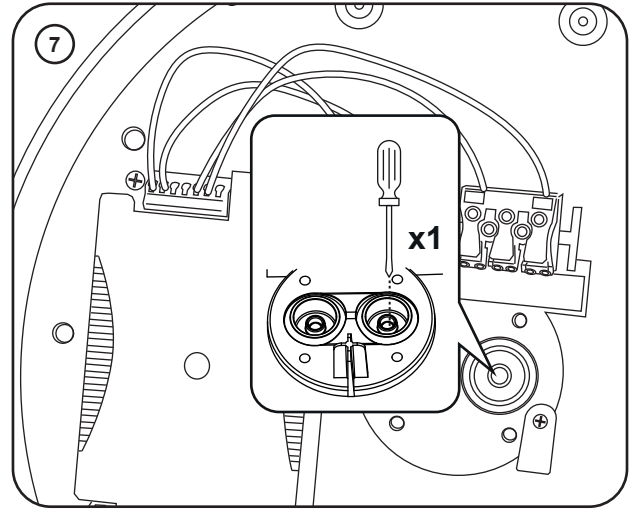

96417865 01

THORN

PENDANT ROD 320/400/500

CE

[CZ] Montážní návod
 [DE] Montageanleitung
 [DK] Monteringsvejledning
 [EE] Paigaldusjuhend
 [FI] Asennusohje

[FR] Notice de montage
 [HU] Szerelési útmutató
 [IT] Istruzioni di montaggio
 [LT] Montavimo Instrukcijos
 [LV] Instalācijas instrukcija

[NO] Monteringsanvisning
 [PL] Instrukcja montażu
 [RU] Инструкция по монтажу
 [SE] Installationsanvisning
 [UK] Installation Instructions

10 Main fitting Novaline Style Small ?

-  **a** 4x M4x20mm
1.5Nm (MAX)
-  **b** 4x M4x6mm
1.5Nm (MAX)

4x Ø4.0 MAX (Not Supplied)

13

14

15