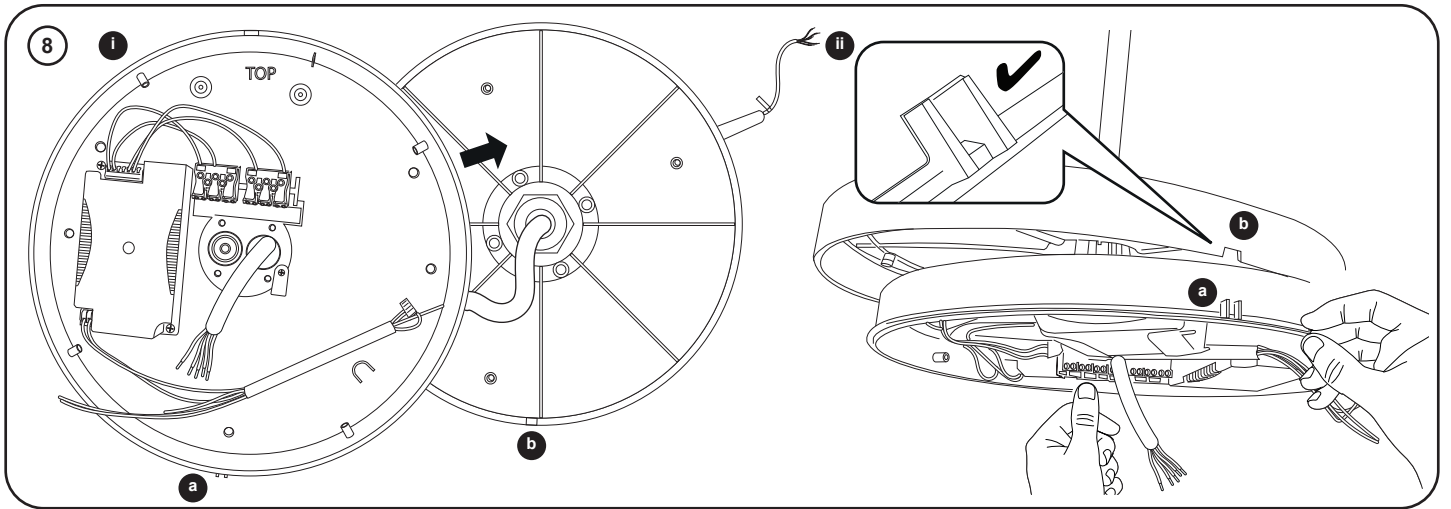

96417865 01

THORN

PENDANT ROD 320/400/500

CE

[CZ] Montážní návod
 [DE] Montageanleitung
 [DK] Monteringsvejledning
 [EE] Paigaldusjuhend
 [FI] Asennusohje

[FR] Notice de montage
 [HU] Szerelési útmutató
 [IT] Istruzioni di montaggio
 [LT] Montavimo Instrukcijos
 [LV] Instalācijas instrukcija

[NO] Monteringsanvisning
 [PL] Instrukcja montażu
 [RU] Инструкция по монтажу
 [SE] Installationsanvisning
 [UK] Installation Instructions

10 Main fitting Novaline Style Small ?

-  **a** 4x M4x20mm
1.5Nm (MAX)
-  **b** 4x M4x6mm
1.5Nm (MAX)

4x Ø4.0 MAX (Not Supplied)

13

14

15