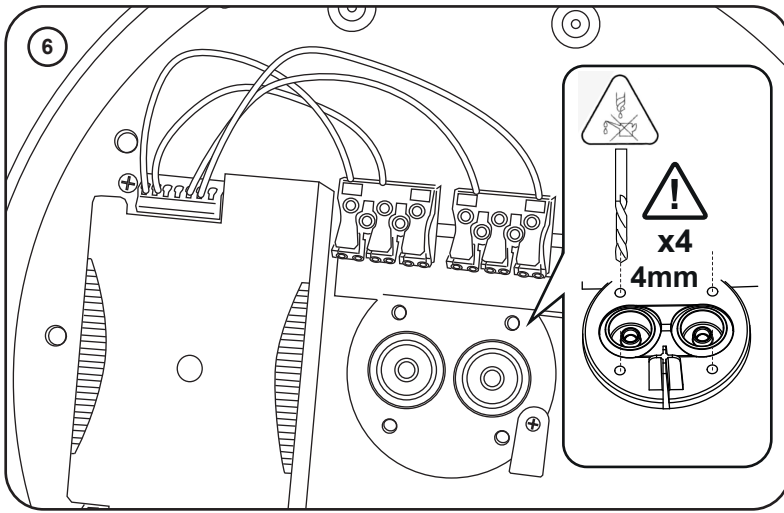

96417865 01

THORN

PENDANT ROD 320/400/500

CE

[CZ] Montážní návod
 [DE] Montageanleitung
 [DK] Monteringsvejledning
 [EE] Paigaldusjuhend
 [FI] Asennusohje

[FR] Notice de montage
 [HU] Szerelési útmutató
 [IT] Istruzioni di montaggio
 [LT] Montavimo Instrukcijos
 [LV] Instalācijas instrukcija

[NO] Monteringsanvisning
 [PL] Instrukcja montażu
 [RU] Инструкция по монтажу
 [SE] Installationsanvisning
 [UK] Installation Instructions

10 Main fitting Novaline Style Small ?

-  **a** 4x M4x20mm
1.5Nm (MAX)
-  **b** 4x M4x6mm
1.5Nm (MAX)

4x Ø4.0 MAX (Not Supplied)

13

14

15