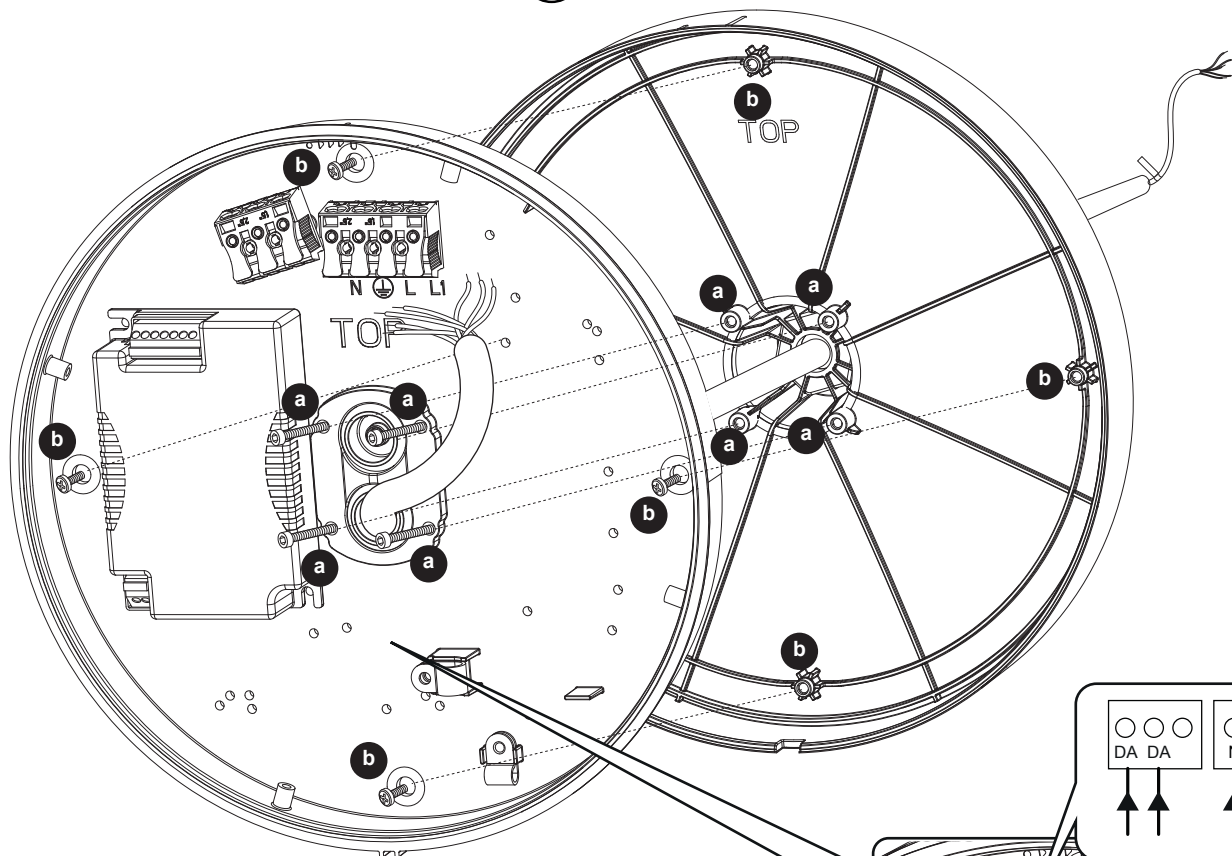

96417865 01

THORN

PENDANT ROD 320/400/500

CE

[CZ] Montážní návod
 [DE] Montageanleitung
 [DK] Monteringsvejledning
 [EE] Paigaldusjuhend
 [FI] Asennusohje

[FR] Notice de montage
 [HU] Szerelési útmutató
 [IT] Istruzioni di montaggio
 [LT] Montavimo Instrukcijos
 [LV] Instalācijas instrukcija

[NO] Monteringsanvisning
 [PL] Instrukcja montażu
 [RU] Инструкция по монтажу
 [SE] Installationsanvisning
 [UK] Installation Instructions

10 Main fitting Novaline Style Small ?

-  **a** 4x M4x20mm
1.5Nm (MAX)
-  **b** 4x M4x6mm
1.5Nm (MAX)

Main fitting Novaline Style Small – 96418023
Main fitting Novaline Style M/L – 96405399

11

Main fitting Novaline Style Small – 96418023
Main fitting Novaline Style M/L – 96405399

12 Fitting the Bracket

96419753 - ILF NOVS
PENDANT TEMPLATE

4x Ø4.0 MAX (Not Supplied)

13

14

15