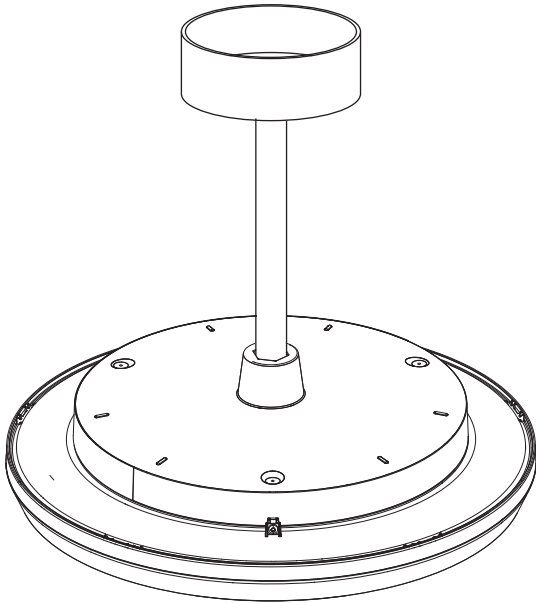

96417865 01

THORN

PENDANT ROD 320/400/500

CE

[CZ] Montážní návod
 [DE] Montageanleitung
 [DK] Monteringsvejledning
 [EE] Paigaldusjuhend
 [FI] Asennusohje

[FR] Notice de montage
 [HU] Szerelési útmutató
 [IT] Istruzioni di montaggio
 [LT] Montavimo Instrukcijos
 [LV] Instalācijas instrukcija

[NO] Monteringsanvisning
 [PL] Instrukcja montażu
 [RU] Инструкция по монтажу
 [SE] Installationsanvisning
 [UK] Installation Instructions

10 Main fitting Novaline Style Small ?

-  **a** 4x M4x20mm
1.5Nm (MAX)
-  **b** 4x M4x6mm
1.5Nm (MAX)

Main fitting Novaline Style Small – 96418023
Main fitting Novaline Style M/L – 96405399

11

Main fitting Novaline Style Small – 96418023
Main fitting Novaline Style M/L – 96405399

12 Fitting the Bracket

96419753 - ILF NOVS
PENDANT TEMPLATE

4x Ø4.0 MAX (Not Supplied)

13

14

15