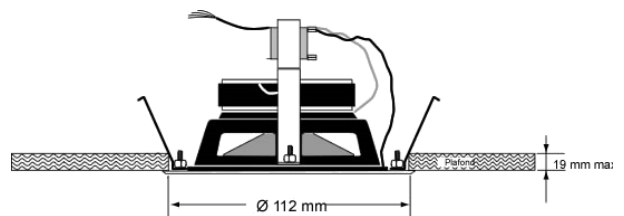

Made in
France

-  **Résistant à l'humidité**
-  **Haute Intelligibilité**
-  **Polyvalent et discret**
-  **Installation simple et rapide**

Le **RB-401** est un diffuseur sonore doté d'un haut-parleur de 12,5cm de diamètre.

Son dispositif de fixation par ressort s'adapte à tous types de faux-plafond garantissant une installation aisée et sûre, et permet une maintenance rapide et facile. Le revêtement en latex du haut-parleur assure une très grande résistance à l'humidité. Le **RB-401** peut donc être utilisé dans tous types d'environnements.

Caractéristiques

Haut-parleur	Ø 12,5cm	
Puissances	6W nominale	6 - 3 - 1,5W
Bande Passante	100 - 12 000Hz	
SPL	87,5dBA/1W/1m	95dBA/6W/1m
Directivité -6dB	170°	
Dimensions	Perçage Ø 112mm	Ø 125 x 95mm
Couleur	Blanc	RAL 9010
Matière	Grille métal	
Poids	0,5Kg	