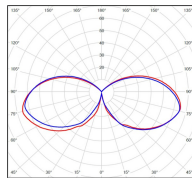

catalogue 2020 p. 228

réf. 151020072

EAN. 3663660316644

Données techniques

Tension nominale	230V AC
Plage de tension d'entrée	230 - 250 V AC
Driver output	-
Alimentation output	-
Classe	1
IP	44
IK	-
Diffuseur	Verre dépoli
Paralume	-
Source	E27
Température de couleur réelle	-
Flux total sortant	- lm
Consommation totale	- W
Classe énergétique	Classe de la lampe (non fournie)
Efficacité lumineuse	-
IRC	-
SDCM	-
Espacement conseillé	2,5 m
(PMR Emoy - 20 lux)	
Hauteur de placement	2 m
Largeur du placement	2 m
Optique	-
Dimmable	-
Ta	-
Durée de vie LED	-
Plage de température ambiante	-10 ~50°C
UGR	-
ULR	-
Distorsion harmonique THDI	-
Fixation	Oui
Détection	Non
Avec prise IP55	Non

Matières	laiton brut
Couleur	Laiton brut - 072

Données logistiques

Dimensions du modèle	H.1967 L.230 P.230
Poids net	6.210 Kg
Poids brut	8.160 Kg
Dimensions colis 1	H.640 L.430 P.260

Certifications et garanties