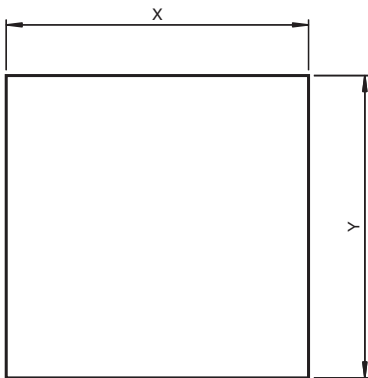

Film réflecteur OFR-30/18 500pcs

Film réflecteur

Dimensions

Données techniques

Caractéristiques générales	
Forme constructive	rectangulaire
Éléments optiques	Pyramides Micro Tripel
Conditions environnementales	
Température ambiante	-35 ... 60 °C (-31 ... 140 °F)
Caractéristiques mécaniques	
Matériau	F6000
Dimensions	30 mm x 18 mm
Fixation	adhésif
Stockage	stocker dans un endroit sec et frais
Informations générales	
Informations complémentaires	La température ambiante lors du montage et du traitement du film doit être supérieure à 18 °C.