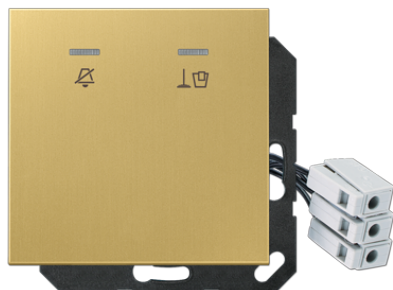

Fiche technique produit

Enjoliveur hôtel avec dispositif LED 24 V, extérieur

Numéro de référence

ME CU KO5 M 24 C

Enjoliveur hôtel avec dispositif LED 24 V, extérieur

(avec support de fixation à vis)
avec lampe LED rouge et vert
avec voyant crayon et symboles "Ne pas déranger" et "Faire le ménage"
Le poste extérieur signale l'état du poste intérieur.

Finitions métalliques

Couleur:
Laiton doré

Matériaux:
laiton