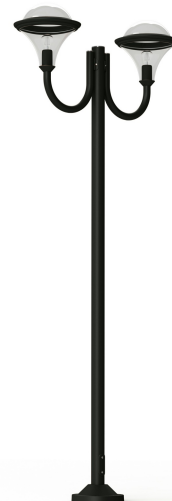

Données techniques

Tension nominale	230V AC
Plage de tension d'entrée	230 - 250 V AC
Driver output	-
Alimentation output	-
Classe	1
IP	44
IK	10
Diffuseur	Polycarbonate fumé
Paralume	Non
Source	E27
Température de couleur réelle	-
Flux total sortant	- lm
Consommation totale	- W
Classe énergétique	Classe de la lampe (non fournie)
Efficacité lumineuse	-
IRC	-
SDCM	-
Optique	-
Dimmable	-
Ta	-
Durée de vie LED	-
Plage de température ambiante	-10 ~50°C
UGR	-
ULR	-
Distorsion harmonique THDI	-
Fixation	Oui
Détection	Non
Avec prise IP55	Non

[Notice d'installation à télécharger](#)

Dallas

catalogue 2020 p. 182

réf. 119018006

EAN. 3663660054348

Modèle 10

Matières et finitions

Matières	aluminium
Couleur	Gris anthracite - 006

Données logistiques

Dimensions du modèle	H.2355 L.977 P.320
Poids net	9.090 Kg
Poids brut	12.440 Kg
Dimensions colis 1	H.270 L.270 P.2200
Dimensions colis 2	H.580 L.340 P.340
Dimensions colis 3	H.580 L.340 P.340