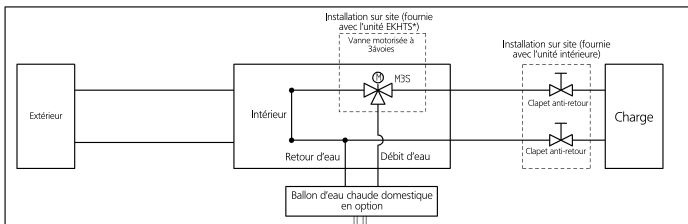

# EKHTS-AC

(\*) Installation sur site fournie avec le kit EKUHWHTA

R2T	Thermistance d'eau chaude domestique
M3S	Vanne motorisée à 3voies