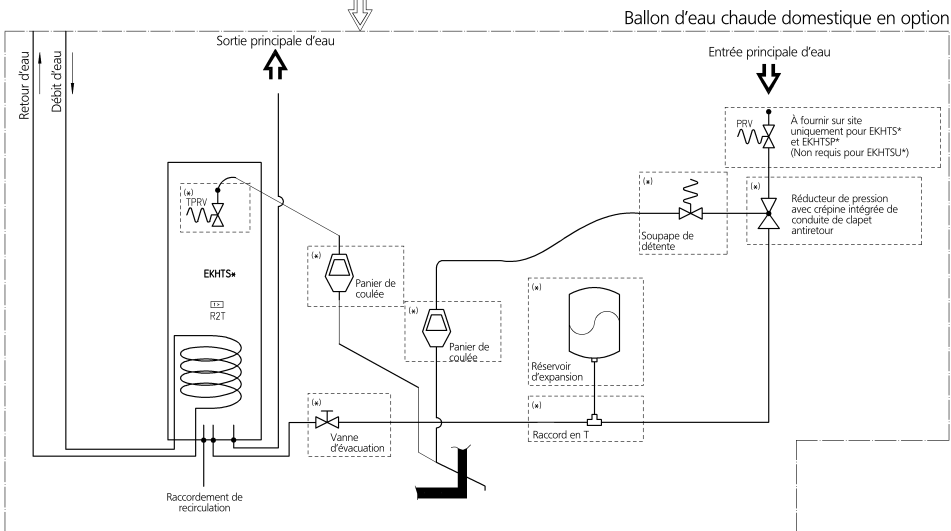

# EKHTS-AC

(\*) Installation sur site fournie avec le kit EKUHWHTA

R2T	Thermistance d'eau chaude domestique
M3S	Vanne motorisée à 3voies