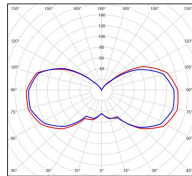

## Données techniques

Tension nominale	200 à 240 - 50/60Hz
Plage de tension d'entrée	230 - 250 V AC
Driver output	-
Alimentation output	-
Classe	2
IP	65
IK	-
Diffuseur	Verre dépoli
Paralume	-
Source	E27
Température de couleur réelle	-
Flux total sortant	- lm
Consommation totale	- W
Classe énergétique	Classe de la lampe (non fournie)
Efficacité lumineuse	-
IRC	-
SDCM	-
Espacement conseillé	3 m
(PMR Emoy - 20 lux)	
Hauteur de placement	2 m
Largeur du placement	2 m
Optique	-
Dimmable	-
Ta	-
Durée de vie LED	-
Plage de température ambiante	-10 ~50°C
UGR	-
ULR	-
Distorsion harmonique THDI	-
Fixation	Oui
Détection	Non
Avec prise IP55	Non

## Données logistiques

Dimensions du modèle	H.941 L.224 P.1088
Poids net	1.640 Kg
Poids brut	4.020 Kg
Dimensions colis 1	H.1130 L.260 P.500