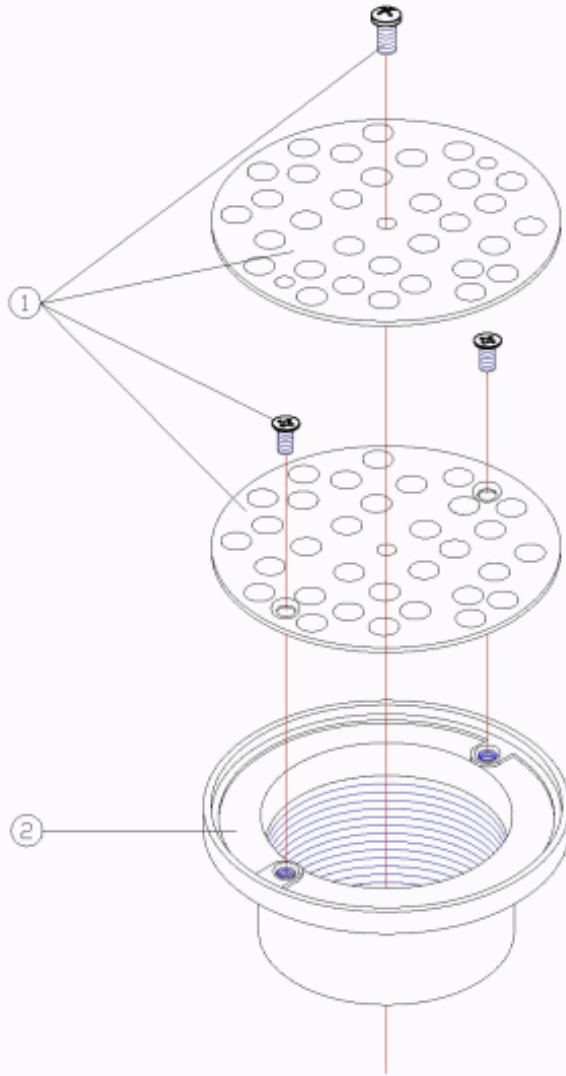

CODE **00311, 00312, 00313**

DESCRIPTION: **"OUVERTURE RÉGLABLE VIS INT. 1 1/2"" 2"" 3"" BRONZE"**

FRANCAIS

POS	CODE	DESCRIPTION	POS	CODE	DESCRIPTION
1	* 4402041201	GRILLE 1 1/2"	2	* 00311R0001	"CORPS DE LA BUSE 1 1/2""
1	* 4402041202	GRILLE 2"	2	* 00312R0001	"CORPS DE LA BUSE 2""
1	* 4402041203	GRILLE 3"	2	* 00313R0001	"CORPS DE LA BUSE 3""

CODE **00311, 00312, 00313**

DESCRIPTION: **"OUVERTURE RÉGLABLE VIS INT. 1 1/2"" 2"" 3"" BRONZE"**

OBSERVATIONS

POSICIÓN	PIEZA	OBSERVACIÓN
1	4402041201	PARA 00311
1	4402041202	PARA 00312
1	4402041203	PARA 00313
2	00311R0001	PARA 00311
2	00312R0001	PARA 00312
2	00313R0001	PARA 00313