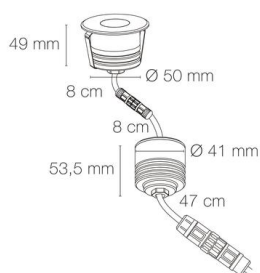

Référence: 56084NBR

ZEPH 1 SLIM - 230 rond bronze non percée bleu 2W 30°

- Couleur visible du produit : bronze
- Forme collerette : rond, réglabilité : fixe
- Matériau : corps en aluminium/collerette et visserie inox 316L
- Puissance : 2W
- Couleur de la lumière/température(s) de couleur : bleu
- Angle de faisceau/optique : symétrique 30°, verre transparent/nid d'abeille basse luminance
- Classe de protection : I, tension 230VAC
- Indice de protection : IP67
- Indice de protection contre les chocs : IK08
- Précâblage : câblé de 0,5m avec connectiques rapides IP68 Plug & Play mâle et femelle HO5RN-F 3x1mm²
- Résistance environnement : peinture résistante aux brouillards salins 1000h, traitement de la collerette par passivation, corps traité anticorrosion
- Dimmable : Non
- Durée de vie en heures : 30000, durée de vie nominale L70 / B10 à 25 °C
- Températures de fonctionnement : -20°C/+40°C
- Installation uniquement en encastré dans terrasse ventilée.

IK08

IP67

encastrement
Ø55mm

INOX 316L