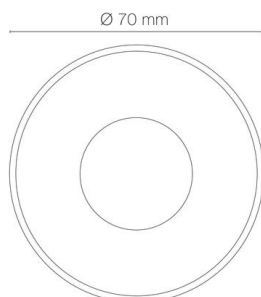

Référence: 56084NBR

ZEPH 1 SLIM - 230 rond bronze non percée bleu 2W 30°

- Couleur visible du produit : bronze
- Forme collerette : rond, réglabilité : fixe
- Matériau : corps en aluminium/collerette et visserie inox 316L
- Puissance : 2W
- Couleur de la lumière/température(s) de couleur : bleu
- Angle de faisceau/optique : symétrique 30°, verre transparent/nid d'abeille basse luminance
- Classe de protection : I, tension 230VAC
- Indice de protection : IP67
- Indice de protection contre les chocs : IK08
- Précâblage : câblé de 0,5m avec connectiques rapides IP68 Plug & Play mâle et femelle HO5RN-F 3x1mm²
- Résistance environnement : peinture résistante aux brouillards salins 1000h, traitement de la collerette par passivation, corps traité anticorrosion
- Dimmable : Non
- Durée de vie en heures : 30000, durée de vie nominale L70 / B10 à 25 °C
- Températures de fonctionnement : -20°C/+40°C
- Installation uniquement en encastré dans terrasse ventilée.

IK08

IP67

encastrement
Ø55mm

INOX 316L