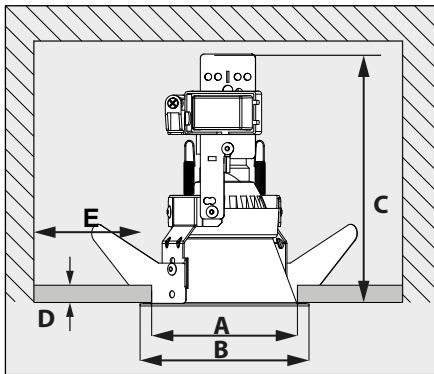

**DEEP VARO Hi**

DEEL  
PARTIE  
TEIL  
PART  
PARTE  
PARTE **A**

		mm
	A	Ø76
	B	Ø84
	C	≥90
	D	MIN. 5
	E	≥50

GU10 / QPAR 51	
U	100-240V
P	MAX 20W

**IP20**  
 Beschermd tegen vaste voorwerpen die groter zijn dan 12 mm  
 Protégé contre les objets solides de plus de 12 mm  
 Geschützt gegen Festkörper größer als 12 mm  
 Protected against solid objects greater than 12 mm  
 Protegido contra objetos sólidos superiores a 12 mm  
 Protetto contro oggetti solidi più grandi di 12 mm