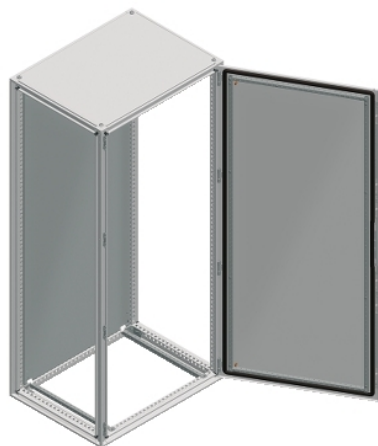

Fiche produit

Caractéristiques

NSYSF22860

Spacial SF - cellule - 1 porte - sans châssis -
assemblé - 2200x800x600mm

Principales

Gamme	Spacial
Extended range	Spacial SF
Application	Polyvalent
Type de produit ou équipement	Enveloppe juxtaposable
Hauteur nominale de l'enveloppe	2200 mm
Largeur nominale de l'enveloppe	800 mm
Profondeur nominale de l'enveloppe	600 mm
Installation du coffret	Posé au sol
Composition de l'appareil	2 rails coulissants 4 support de platine de montage 1 structure 1 porte 1 système de verrouillage à poignée: porte 1 panneau arrière 1 toit

Complémentaires

Type de structure	Panneaux et portes intégrés à la structure Montants verticaux reliés aux cadres supérieur et inférieur Structure perforée avec pas de 25 mm Formé à partir d'une section unique
Type de porte	Pleine avant
Nombre de portes	Avant: 1 porte(s)
Ouverture de porte	Réversible (120 °)
Type de verrou	Serrure à 4 points, poignée avec insert à double barre 5 mm porte avant
Type de châssis plein	Sans châssis plein
Type de plaque passe-câbles	Sans plaque presse-étoupe
Accessibilité	Avant Côtés du boîtier Arrière
Pièces amovibles	Porte par vis charnière Panneau arrière par vis Toit par vis Support de platine de montage par vis Rail coulissant par vis
Matière	Encadrement: acier galvanisé Montants: acier galvanisé Porte: tôle d'acier Panneaux: tôle d'acier Charnière: zamak Poignée: polyamide 6 avec 30 % de fibre de verre
Finition de surface	Poudre époxy-polyester
Couleur	Enveloppe: gris (RAL 7035) Poignée: noir (RAL 9005)
Poids du produit	118,720 kg

Environnement

Normes	CEI 62208
Degré de protection IP	IP55 se conformer à CEI 60529
Tenue aux chocs IK	IK10 se conformer à CEI 62262

Emballage

Poids de l'emballage (Kg)	118,720 kg
Hauteur de l'emballage 1	2330,000 mm
Largeur de l'emballage 1	845,000 mm
Longueur de l'emballage 1	690,000 mm