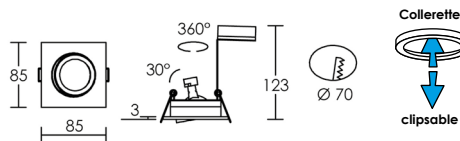

TIPO R 12

Corps aluminium. Orientable.

	QR-CB 51 (MR16)				
	12V	IP20	IK02	850°	

P (w)	Douille	Couleur	Code sans lampe
50	GU5,3	blanc	4131
50	GU5,3	alu. brossé	4132

TIPO C 12

Corps aluminium. Orientable.

	QR-CB 51 (MR16)				
	12V	IP20	IK02	850°	

P (w)	Douille	Couleur	Code sans lampe
50	GU5,3	blanc	4133
50	GU5,3	alu. brossé	4134

ENCASTRÉ