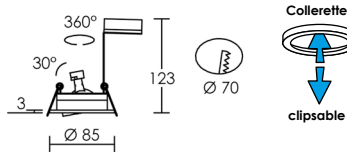

TIPO R 12

Corps aluminium. Orientable.

	QR-CB 51 (MR16)				
	12V	IP20	IK02	850°	

P (w)	Douille	Couleur	Code sans lampe
50	GU5,3	blanc	4131
50	GU5,3	alu. brossé	4132

TIPO C 12

Corps aluminium. Orientable.

	QR-CB 51 (MR16)				
	12V	IP20	IK02	850°	

P (w)	Douille	Couleur	Code sans lampe
50	GU5,3	blanc	4133
50	GU5,3	alu. brossé	4134

ENCASTRÉ