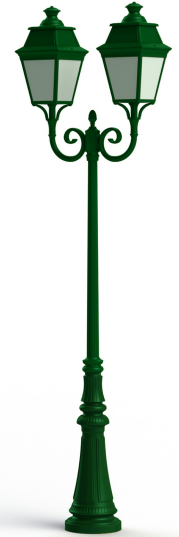

Avenue 3

catalogue 2020 p. 262

réf. 103035067

EAN. 3663660193887

Modèle 8

Données techniques

Tension nominale	200 à 240 - 50/60Hz
Plage de tension d'entrée	100 - 240 V AC
Driver output	-
Alimentation output	-
Classe	1
IP	44
IK	-
Diffuseur	PMMA opale
Paralume	-
Source	Module LED intégré
Température de couleur réelle	3000°K warm white
Flux total sortant	3454 lm
Consommation totale	70 W
Classe énergétique	A++ / A
Efficacité lumineuse	49
IRC	82
SDCM	-
Espacement conseillé	7 m
(PMR Emoy - 20 lux)	
Hauteur de placement	2,5 m
Largeur du placement	2,5 m
	
Optique	-
Dimmable	Non
Ta	-
Durée de vie LED	50000 h (L90/B50)
Plage de température ambiante	-10 ~50°C
UGR	-
ULR	-
Groupe de risque photobiologique	IEC/EN 62471
Distorsion harmonique THDI	-
Fixation	Tige de scellement sur demande
Détection	Non
Avec prise IP55	Non

[Notice d'installation à télécharger](#)

Avenue 3

catalogue 2020 p. 262

réf. 103035067

EAN. 3663660193887

Modèle 8

Matières et finitions

Matières	aluminium
Couleur	Vert sapin - 067 - RAL 6009