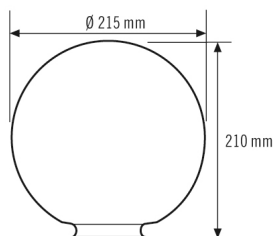

BOÎTIER

Dimensions	Hauteur/profondeur 210 mm, Ø 215 mm
Poids	578 g
Couleur	opale mat

Dimensions

Description détaillée du produit

Verre interchangeable pour les luminaires: AL P GARDA