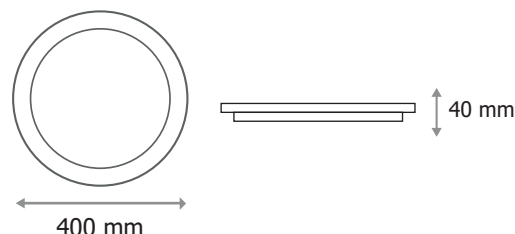

LUNA

PLAFONNIER LED Ø400 mm ROND - BLANC 30W - 2790 lm - 4000K

Ne pas débrancher l'alimentation côté luminaire quand l'alimentation est sous tension.

Ref. 7773

Produit : Plafonnier Led

Finition : Blanc

Flux sortant : 2790 lm

Puissance absorbée : 30W

Dimmable : Non

Température couleur : 4000K

Dimensions (Ø) : Ø400 mm

Emballage : Boite

EAN : 3701124402288

Dimensions

Paramètres

Index Rendu Couleur (IRC) : > 80

Lumens/Watt : ≈ 93 lm/W

Température de travail : -20°C- +45 °C

Matériaux utilisés : Aluminium + PC

Durée de vie : 30,000h

Poids Net : ≈1,620Kg

Paramètres driver

Input : 90-265V AC~ / 50/60Hz