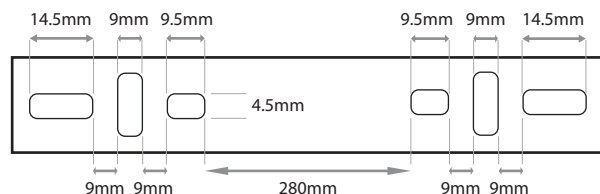

Puissance absorbée : 30W

Dimmable : Non

Température couleur : 4000K

Dimensions (Ø) : Ø400 mm

Emballage : Boite

EAN : 3701124402288

Dimensions

Paramètres

Index Rendu Couleur (IRC) : > 80

Lumens/Watt : ≈ 93 lm/W

Température de travail : -20°C- +45 °C

Matériaux utilisés : Aluminium + PC

Durée de vie : 30,000h

Poids Net : ≈1,620Kg

Paramètres driver

Input : 90-265V AC~ / 50/60Hz