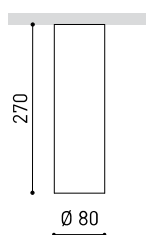

DIMENSIONS

Nom	SCOPE 27 SURFACE 7W DIM DALI 2700K WR
Référence	A2602030WR
Couleur	Blanc-Rouge - Autres couleurs, veuillez consulter
RAL	9016 & 2004
Catégorie	SURFACE

Type	LED
Flux lumineux brut	910 lm
Température de couleur	2700 K
Stabilité chromatique	MacAdam Step 2
Indice de reproduction chromatique	CRI > 90
Puissance	7 W
Courant	200 mA
Efficacité	130 lm/W
Durée de vie de la LED	L80B10 > 60.000h

Étanchéité	IP20
Poids	850 g
Poids avec emballage	976 g
Dimensions de l'emballage	336 x 114 x 104 mm
Unités par emballage	1
Matériaux	Aluminium / Polycarbonate
Test de fil incandescent	850°C

PRODUIT

Nom	SCOPE 27 SURFACE 7W DIM DALI 2700K WR
Référence	A2602030WR
Couleur	Blanc-Rouge - Autres couleurs, veuillez consulter
RAL	9016 & 2004
Catégorie	SURFACE

D'AUTRES DONNÉES

Étanchéité	IP20
Poids	850 g
Poids avec emballage	976 g
Dimensions de l'emballage	336 x 114 x 104 mm
Unités par emballage	1
Matériaux	Aluminium / Polycarbonate
Test de fil incandescent	850°C