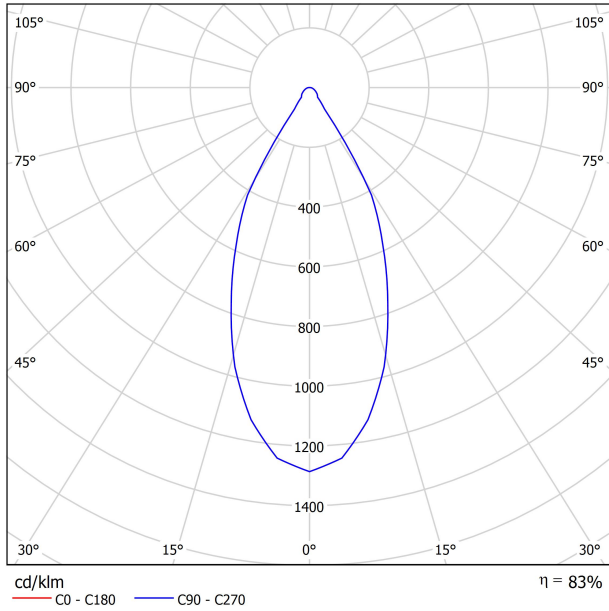

DIMENSIONS

Nom	SCOPE 27 SURFACE 7W DIM DALI 2700K WR
Référence	A2602030WR
Couleur	Blanc-Rouge - Autres couleurs, veuillez consulter
RAL	9016 & 2004
Catégorie	SURFACE

Type	LED
Flux lumineux brut	910 lm
Température de couleur	2700 K
Stabilité chromatique	MacAdam Step 2
Indice de reproduction chromatique	CRI > 90
Puissance	7 W
Courant	200 mA
Efficacité	130 lm/W
Durée de vie de la LED	L80B10 > 60.000h

DIAGRAMME POLAIRE

DIAGRAMME CONIQUE

Fuente de luz (LED) reemplazable por un profesional autorizado

Replaceable (LED only) light source by an authorized professional.

Source lumineuse (LED) remplaçable par un professionnel agréé