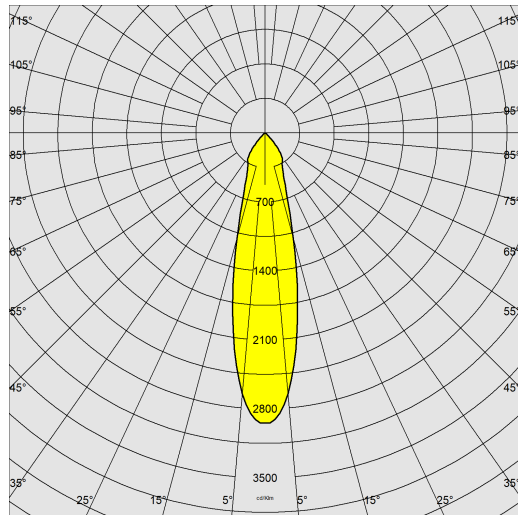

Asso C - Big downlight

Code: 22043712-68

INFORMATIONS GÉNÉRALES

Article	Asso C - Big downlight
Code	22043712-68

DIMENSIONS ET POIDS

Hauteur (mm)	180 mm
Diamètre (Ø) (mm)	135 mm
Poids (Kg)	1.14 kg

CARACTÉRISTIQUES ÉLECTRIQUES ET CONTRÔLES

Asso C - Big downlight

Code: 22043712-68

DONNÉES PHOTOMÉTRIQUES

Source lumineuse	LED COB
CRI	>80
Flux lumineux (sortant) (lm)	3055 lm
Puissance absorbée (totale) (W)	26 W
CCT	4000 K
Efficacité lumineuse (lm/W)	118 lm/W
Low Flicker	luminaire avec flicker très limité : lumière uniforme pour une plus grande sécurité visuelle.
Angle faisceaux lumineux (°)	25 °
Maintien du flux lumineux LED	50000 hr, L 80, B 20