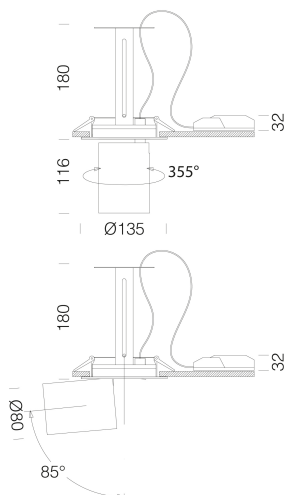

Asso C - Big downlight

Code: 22043712-68

MATÉRIAUX ET COULEURS

Corps	aluminium moulé sous pression avec ressorts pour encastrement.
Optique	aluminium glacé haute performance, anti-éblouissement.
Peinture	poudre à base de résine époxy-polyester résistante aux rayons UV.
Couleur	Blanc
Matériel	ressorts de fixation au faux-plafond en fil d'acier galvanisé.

NORMES ET CONFORMITÉ

Classe de sécurité photobiologique	RG0
Marquages et essais	CE
Normes de référence	NF EN 60598-1. Degré de protection selon la norme NF EN 60529.

GARANTIE

Garantie après-vente	2 yr

TÉLÉCHARGEMENT

MONTAGES

InstructionsMontage ASSO C rev5.pdf

DESSINS

DessinTechnique assocbig.dxf