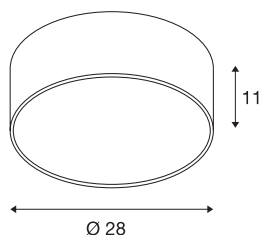

MEDO 30

plafonnier intérieur, rond, noir, LED, 15W, 3000K, variable 1-10V

Le luminaire haut de gamme MEDO CL séduit par ses formes épurées et la combinaison élégante des matériaux utilisés, l'aluminium et le plastique. Grâce à la LED Premium intégrée, elle produit un éclairage clair et homogène. Grâce au kit de suspension, le plafonnier peut être transformé en suspension et convient donc aussi parfaitement aux pièces à plafond haut. L'alimentation LED intégrée permet le raccordement direct à la tension secteur 120V-240V.

INFORMATIONS TECHNIQUES

Réf.	1000855
Code IP	IP 20
Montage	En saillie
Détails de montage	Plafond, Plafond avec accessoires
Variable	Oui
Technologie de variation de l'éclairage	1-10V
Tension nominale primaire	220-240V ~50/60Hz
Courant / tension secondaire	350 mA
Classe de protection	I
Puissance en watts	15 W
Température ambiante minimale	-20 °C
Température ambiante maximale	40 °C
Hauteur du courant d'appel	1.84 A
Durée du courant d'appel	26.2 µs
Effet stroboscopique (SVM)	0.05
Lumen	1000 lm
Température de couleur	3000 Kelvin
Angle de rayonnement	105 °
Coloris	noir
IRC	80
UGR ≤	25
Données LXXBXX	L70B50

Durée de vie	25000 h
Sortie lumineuse	directement
Risk Group	1
Hauteur	11 cm
Diamètre	28 cm
Poids net	0.846 kg
Poids brut	1.341 kg
Page du BIG WHITE	254