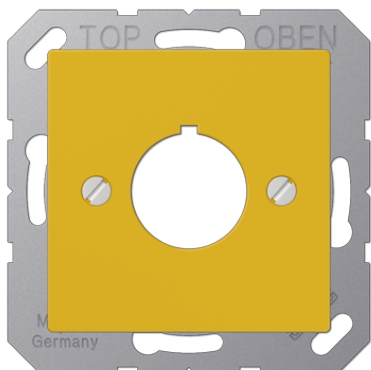

Fiche technique produit

Enjoliveur pour auxiliaires Ø 22,5 mm

Numéro de référence

A 564 GE

Enjoliveur

(avec support de fixation à vis)
pour auxiliaires Ø 22,5 mm
Exemple: Moeller, Rafi, Schlegel, Lumitas, Kraus-Naimer

Avec autocollants inscrits : « Notschalter, Heizung, Rauchabzug, Lichtkuppel öffnen, Hausalarm »

Autocollants de rechange : Art. N°. 60 FO

Duroplastique (résistant aux éraflures) brillant

Couleur:
Jaune

Matériaux:
duroplastique