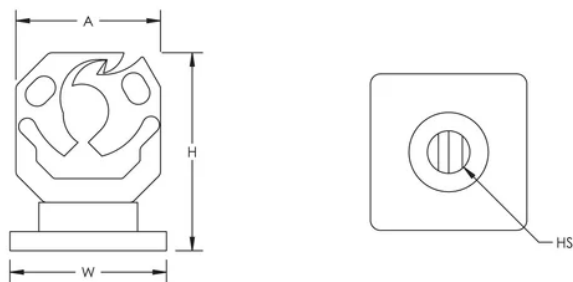

DIAGRAMS

AVERTISSEMENT

Les produits nVent doivent être installés et utilisés conformément aux consignes figurant dans les fiches d'instructions et les documents de formation des produits nVent. Les fiches d'instructions sont disponibles à l'adresse suivante: www.nvent.com et auprès de votre représentant du service client nVent. Une mauvaise installation, une utilisation incorrecte, une application erronée ou toute autre forme de non-respect scrupuleux des instructions et avertissements de nVent peuvent entraîner un dysfonctionnement du produit, des dommages matériels, des lésions corporelles graves et le décès et/ou annuler votre garantie.

Amérique du Nord

+1.800.753.9221

Option 1 – Customer Care

Option 2 – Technical Support

Europe

Netherlands:

+31 800-0200135

France:

+33 800 901 793

Europe

Germany:

800 1890272

Other Countries:

+31 13 5835404

APAC

Shanghai:

+ 86 21 2412 1618/19

Sydney:

+61 2 9751 8500

Our powerful portfolio of brands:
nVent.com **CADDY ERICO HOFFMAN RAYCHEM SCHROFF**
TRACER