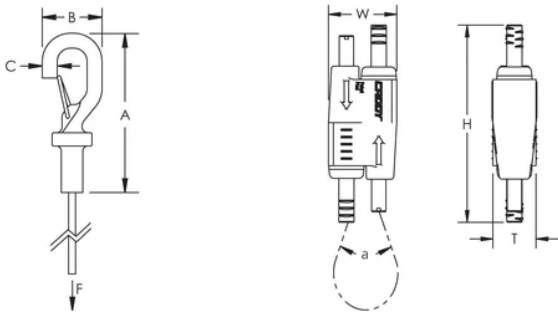

Se fixe aisément à une large gamme d'attaches nVent CADDY

Se fixe à la structure du bâtiment ou à une poutre en formant une boucle

Facile à décrocher pour des applications nécessitant de l'entretien

Une fermeture ressort sécurise la connexion

Passer le câble dans un trou et utiliser le col du crochet comme butée

Également disponible dans une configuration en forme d' Y

CARACTÉRISTIQUES DU PRODUIT

Article Number: 196537

Material: Steel; Polypropylene; Zinc Alloy

Height: 55-mm

Width: 19-mm

Épaisseur: 12,5-mm

Angle: 90 ° max

Static Load: 440 N

DIAGRAMS

AVERTISSEMENT

Les produits nVent doivent être installés et utilisés conformément aux consignes figurant dans les fiches d'instructions et les documents de formation des produits nVent. Les fiches d'instructions sont disponibles à l'adresse suivante: www.nvent.com et auprès de votre représentant du service client nVent. Une mauvaise installation, une utilisation incorrecte, une application erronée ou toute autre forme de non-respect scrupuleux des instructions et avertissements de nVent peuvent entraîner un dysfonctionnement du produit, des dommages matériels, des lésions corporelles graves et le décès et/ou annuler votre garantie.