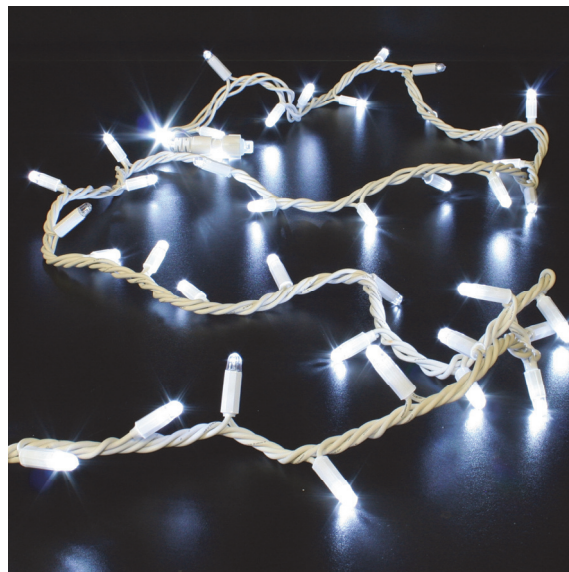

ORIGINAL

54380-2-W0-Z

 **FESTILIGHT**
LIGHT UP YOUR LIFE !

54380-2-W0-Z

Notre incontournable guirlande lumineuse "ORIGINAL" mesure 20m de longueur avec un capuchon de LED de 8mm de diamètre. Elle est illuminée par 200 LED blanc froid pétillant et est munie d'un câble blanc. Original 230V est conçu aussi bien pour l'intérieur que pour l'extérieur. Elle est raccordable 5 fois avec notre collection InfiniLight Pro. IP66.

Usage : **Extérieur**

Indice de protection (IP) : **0**

Classe électrique :

Matière du câble :

Couleur du câble :

Raccordable : **0**

INFINI'LIGHT PRO: Produits incontournables de notre gamme 230V raccordable et personnalisable! Mixez tous nos produits et tous nos effets sur une seule alimentation électrique grâce à leur connectique unique.