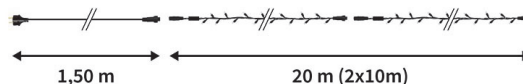

EMBALLAGE

Gencod : **3700185655541**

Dimensions (L x l x h) : **28,00 x 22,00 x 14,00**

Poids : **14,400**

Type emballage : **Carton blanc**

CARTON PCB

Quantité : **5**

Poids : **0,000**

Dimensions (L x l x h) : **74,00 x 24,50 x 30,00**

8 rue des Vignes, 10410 VILLECHETIF, France - Tél +33 (0)3 25 83 23 00 - Fax +33 (0)3 25 83 23 04 - commercial@festilight.fr - www.festilight.com
Tous droits réservés. Les dimensions et puissances de nos produits sont données à titre indicatif et peuvent subir des modifications. Visuels non contractuels.
Toute reproduction par quelque procédé que ce soit, doit être préalablement autorisée par FESTILIGHT. Ne pas jeter sur la voie publique.