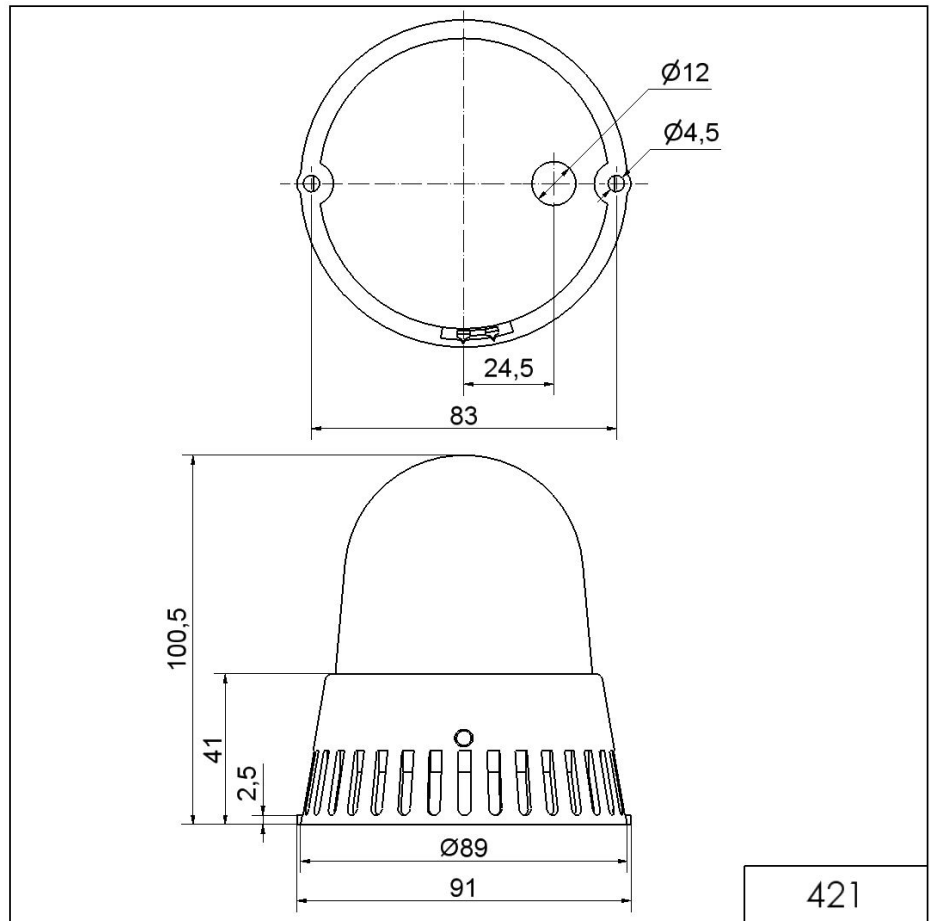

Mini / Flash/Buzzer 421

Combinaison éclair/ronfleur BM contin/pu

DESSIN

! Pour plus d'informations sur l'installation et le montage, reportez-vous au guide d'utilisation approprié sur www.werma.com. Cette copie imprimée est pour information seulement et est sujette à modification.