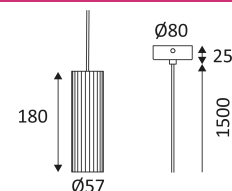

# OKTO P GU10

- Suspension décorative.
- Livrée avec câble d'alimentation textile (réglable 1.50m max).  
Coloris 05 - 08 - 06 : câble noir.  
Coloris 30 - 49 - 02 : câble blanc.

CODE	COULEUR	MATIÈRE	SOCKET	AC	Watt Max	LAMPE
SU16005	NOIR MAT	ALUMINIUM	GU10	AC 230V	13W	PAR16 LED
SU16008	NOIR MAT - CHAMPAGNE	ALUMINIUM	GU10	AC 230V	13W	PAR16 LED
SU16006	NOIR MAT - OR ROSE	ALUMINIUM	GU10	AC 230V	13W	PAR16 LED
SU16030	BLANC MAT	ALUMINIUM	GU10	AC 230V	13W	PAR16 LED
SU16049	BLANC MAT - CHAMPAGNE	ALUMINIUM	GU10	AC 230V	13W	PAR16 LED
SU16002	BLANC MAT - OR ROSE	ALUMINIUM	GU10	AC 230V	13W	PAR16 LED

 Montage en suspension.

 Usage intérieur uniquement.

 Protection contre la pénétration de corps supérieurs à 12mm. Sans protection contre l'eau.

 Résistance : 0,23 Joule.

 Produit dont les parties accessibles sont séparées des parties actives par double isolation ou isolation renforcée.