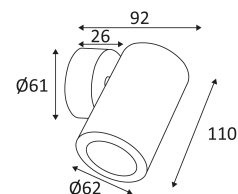

# ALI 125 GU10

- Applique murale pour éclairage extérieur.
- Eclairage "up" ou "down".
- Lentille pour éclairage optimisé.

CODE	MATIÈRE	SOCKET	AC	Watt Max	LAMPE
AD20401	ALUMINIUM ANODISE	GU10	AC 230V	11W	LED

Montage sur un mur uniquement.

Montage sur un mur uniquement.

Usage extérieur.

Etanchéité aux poussières. Protection contre les jets d'eau.

Résistance : 0,50 Joule.

Produit à isolation principale qui comporte des dispositifs reliant l'ensemble de ses parties métalliques accessibles au conducteur de protection.