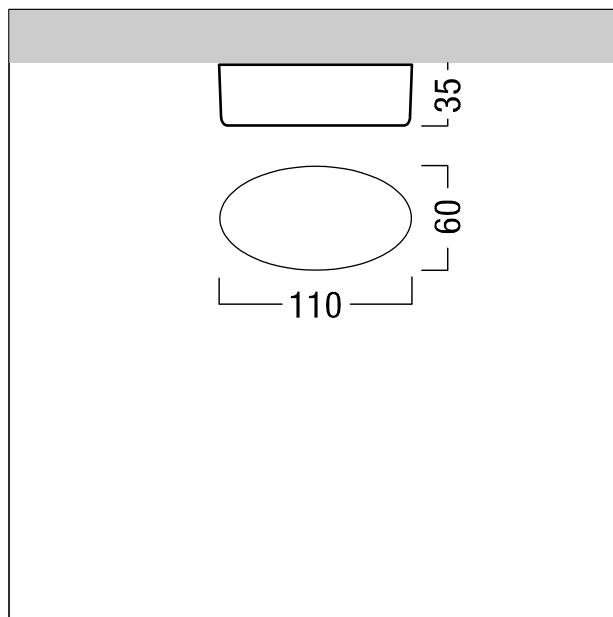

ZS_RTX_M_Baldachin.wmf