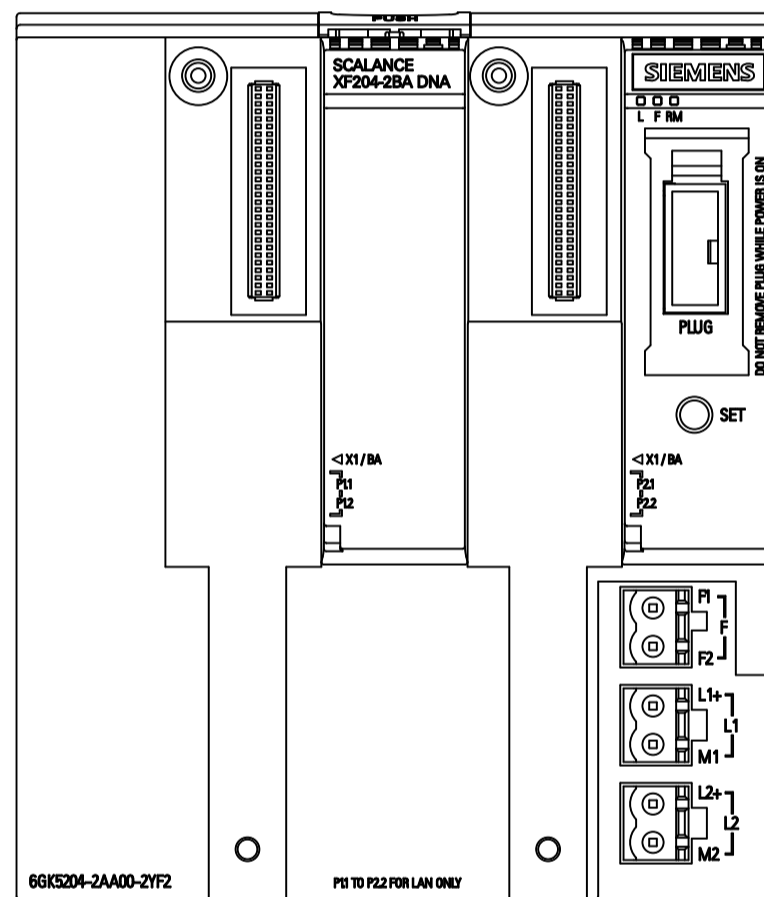

Unten / Bottom

Vorne offen / Front open

Vorne / Front

Links / Left

Oben / Top

Alle Bemessungswerte sind in Millimeter (mm) angegeben.  
All dimensions are in millimeters (mm).

|         |                       |                      |
|---------|-----------------------|----------------------|
| SIEMENS | 6GK52040BA002YF2_001  |                      |
|         | Format / Size: DIN A2 | Maßstab / Scale: 1:1 |