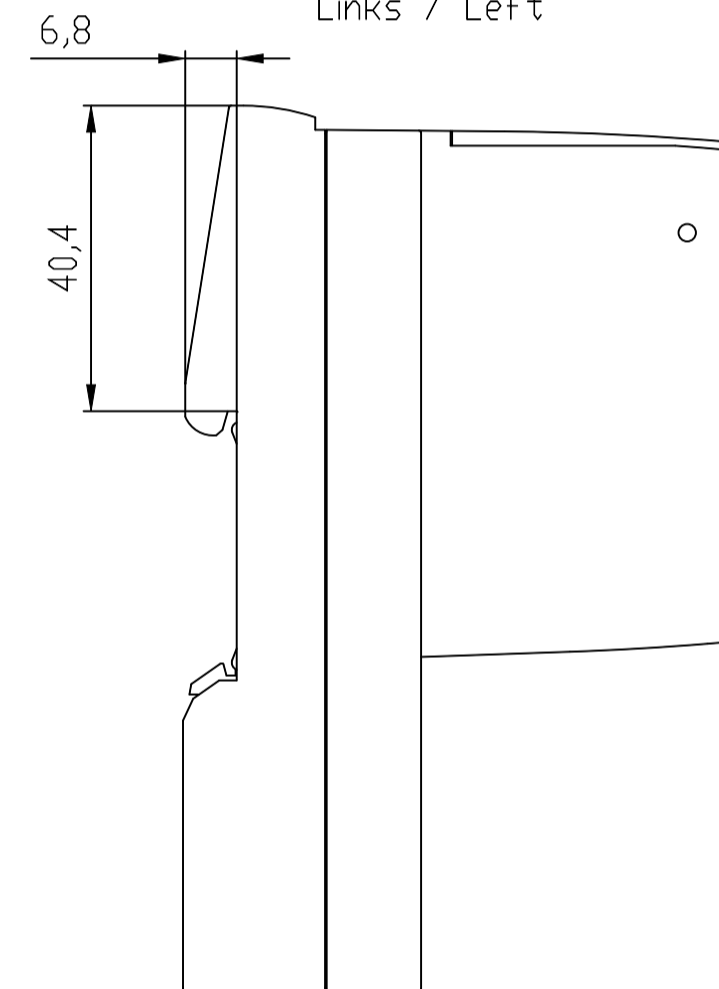

Unten / Bottom

Vorne offen / Front open

Vorne / Front

Links / Left

Oben / Top

Alle Bemessungswerte sind in Millimeter (mm) angegeben.  
All dimensions are in millimeters (mm).

|         |                       |                      |
|---------|-----------------------|----------------------|
| SIEMENS | 6GK52040BA002YF2_001  |                      |
|         | Format / Size: DIN A2 | Maßstab / Scale: 1:1 |