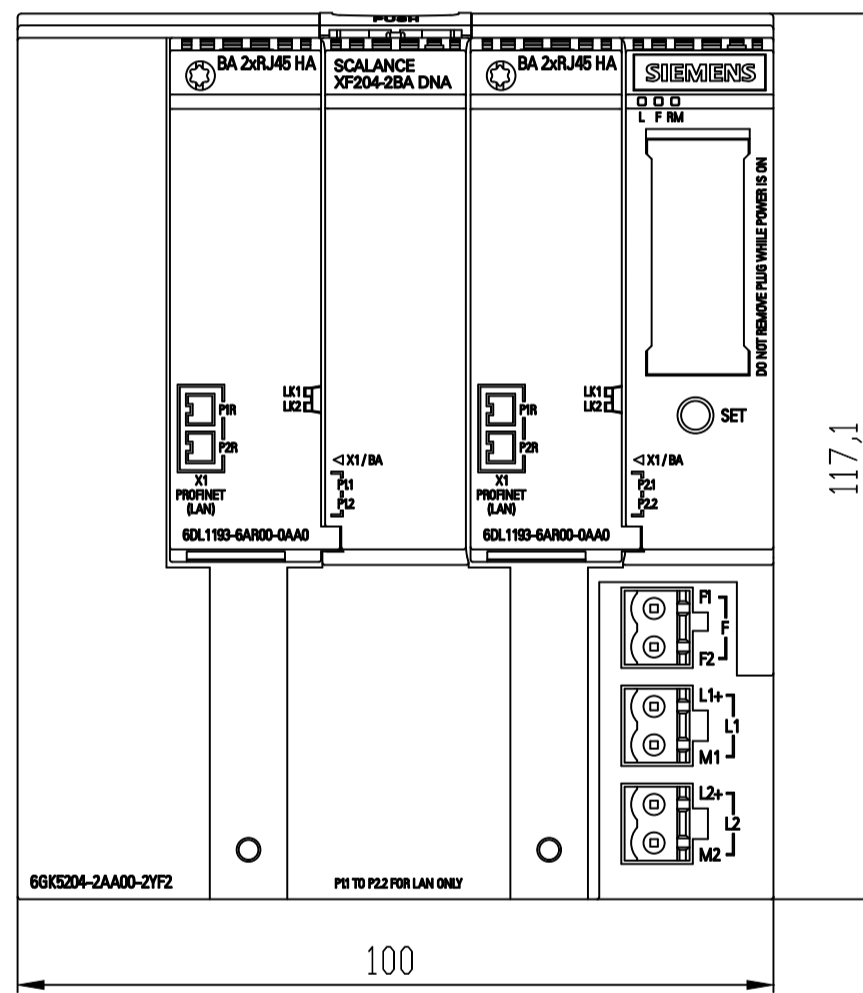

Unten / Bottom

Vorne offen / Front open

Vorne / Front

Links / Left

Oben / Top

Alle Bemessungswerte sind in Millimeter (mm) angegeben.  
All dimensions are in millimeters (mm).

|         |                       |                      |
|---------|-----------------------|----------------------|
| SIEMENS | 6GK52040BA002YF2_001  |                      |
|         | Format / Size: DIN A2 | Maßstab / Scale: 1:1 |