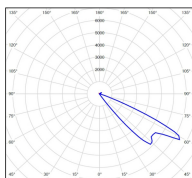

Bamboo

catalogue 2020 p. 144

réf. 105003059

EAN. 3663660159562

Modèle 2

Données techniques

Tension nominale	230V AC
Plage de tension d'entrée	220 - 240 V AC
Driver output	-
Alimentation output	-
Classe	1
IP	44
IK	-
Diffuseur	Polycarbonate clair
Paralume	-
Source	GU10 PAR16 LED
Température de couleur réelle	-
Flux total sortant	- lm
Consommation totale	- W
Classe énergétique	Classe de la lampe (non fournie)
Efficacité lumineuse	-
IRC	-
SDCM	-
Espacement conseillé	- m
(PMR Emoy - 20 lux)	
Hauteur de placement	- m
Largeur du placement	- m
Optique	-
Dimmable	-
Ta	-
Durée de vie LED	-
Plage de température ambiante	-10 ~50°C
UGR	-
ULR	-
Distorsion harmonique THDI	-
Fixation	Oui
Détection	Non
Avec prise IP55	Non

Données logistiques

Dimensions du modèle	H.291 L.99 P.150
Poids net	1.490 Kg
Poids brut	1.740 Kg
Dimensions colis 1	H.400 L.170 P.100

Certifications et garanties

CE	Oui
UL	Non
EAC	Oui
RoHS	Oui
ENEC	Non
Anti-corrosion	25 ans (sur Aluminium)
Technique	5 ans
Electronique	5 ans