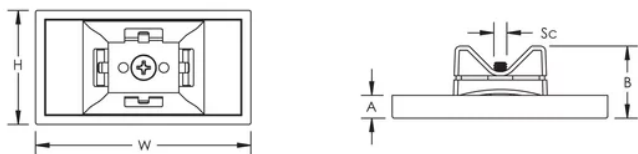

DIAGRAMS

AVERTISSEMENT

Les produits nVent doivent être installés et utilisés conformément aux consignes figurant dans les fiches d'instructions et les documents de formation des produits nVent. Les fiches d'instructions sont disponibles à l'adresse suivante: www.nvent.com et auprès de votre représentant du service client nVent. Une mauvaise installation, une utilisation incorrecte, une application erronée ou toute autre forme de non-respect scrupuleux des instructions et avertissements de nVent peuvent entraîner un dysfonctionnement du produit, des dommages matériels, des lésions corporelles graves et le décès et/ou annuler votre garantie.

Amérique du Nord

+1.800.753.9221

Option 1 – Customer Care

Option 2 – Technical Support

Europe

Netherlands:

+31 800-0200135

France:

+33 800 901 793

Europe

Germany:

800 1890272

Other Countries:

+31 13 5835404