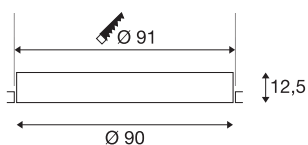

## MEDO 90

**encastré de plafond intérieur, rond, sans collerette, blanc, LED, 72W, 3000K/4000K**

Grâce à leur design sobre, les variantes encastrées de la gamme MEDO s'intègrent parfaitement dans n'importe quelle décoration intérieure. MEDO Frameless s'harmonise en douceur avec le plafond. La température de couleur peut être facilement choisie entre 3000K et 4000K avant l'installation via un interrupteur. La LED Premium intégrée assure un éclairage de base homogène. Complétées par deux alimentations supplémentaire, les variantes encastrées TRIAC sont variables et peuvent être intégrées dans les systèmes DALI.

## INFORMATIONS TECHNIQUES

Réf.	1001904
Code IP	IP 20
Montage	Encastrément
Détails de montage	Plafond
Courant / tension secondaire	1000/1050 mA
Classe de protection	III
Puissance en watts	72 W
Température ambiante maximale	40 °C
Lumen	9550 / 10150 lm
Température de couleur	3000/4000 Kelvin
Angle de rayonnement	105 °
Coloris	blanc
IRC	90
UGR ≤	22
Données LXXBXX	L70B50
Durée de vie	25000 h
Répartition de l'intensité lumineuse	rotosymétrique
Sortie lumineuse	direct
Risk Group	1
Hauteur	12.5 cm
Diamètre	90 cm
Poids net	10.468 kg