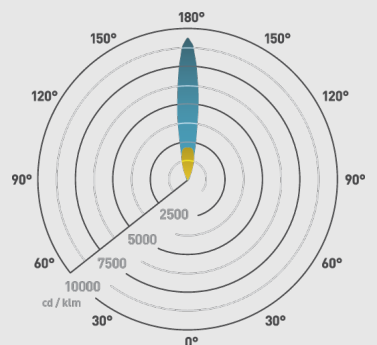

CARACTÉRISTIQUES ET AVANTAGES

Conçues avec une LED à source unique
Rendement lumineux élevé jusqu'à 144lm/W
Disponibles en Inox 316 et en aluminium anodisé finition bronze

Également compatibles avec les alimentations de 700mA pour obtenir un flux lumineux plus élevé

Long piquet inclus pour une stabilité additionnelle

Câble résistant pour une utilisation en extérieur

Efficacité énergétique de la source lumineuse :

Faisceau: 40°