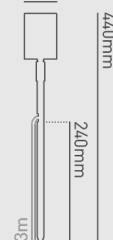

Long piquet inclus pour une stabilité additionnelle

Câble résistant pour une utilisation en extérieur

Efficacité énergétique de la source lumineuse :

Faisceau: 40°

Ø62,5mm

PHOTOMÉTRIE @ 25 °C

Références	Finition	Puissance	Couleur	Faisceaux	350mA			700mA		
					lm	lm/W	lx @ 1m	lm	lm/W	lx @ 1m
SL220BWBX40	Noir	2,2W (350mA) 4,6W (700mA)	4000K	40°	310	141	705	530	115	1205
SL220DWBX40	Inox 316	2,2W (350mA) 4,6W (700mA)	4000K	40°	310	141	705	530	115	1205
SL220ZWBX40	Bronze	2,2W (350mA) 4,6W (700mA)	4000K	40°	310	141	705	530	115	1205
SL220BWBX30	Noir	2,2W (350mA) 4,6W (700mA)	3000K	40°	300	136	682	520	113	1182
SL220DWBX30	Inox 316	2,2W (350mA) 4,6W (700mA)	3000K	40°	300	136	682	520	113	1182
SL220ZWBX30	Bronze	2,2W (350mA) 4,6W (700mA)	3000K	40°	300	136	682	520	113	1182
SL220BWBX27	Noir	2,2W (350mA) 4,6W (700mA)	2700K	40°	290	132	659	515	112	1171
SL220DWBX27	Inox 316	2,2W (350mA) 4,6W (700mA)	2700K	40°	290	132	659	515	112	1171
SL220ZWBX27	Bronze	2,2W (350mA) 4,6W (700mA)	2700K	40°	290	132	659	515	112	1171
SL220CWBX27	Cuivre	2,2W (350mA) 4,6W (700mA)	2700K	40°	290	132	659	515	112	1171
SL220BNBX40	Noir	2,2W (350mA) 4,6W (700mA)	4000K	12°	310	141	3310	530	115	5659
SL220DNBX40	Inox 316	2,2W (350mA) 4,6W (700mA)	4000K	12°	310	141	3310	530	115	5659
SL220ZNBX40	Bronze	2,2W (350mA) 4,6W (700mA)	4000K	12°	310	141	3310	530	115	5659
SL220BNBX30	Noir	2,2W (350mA) 4,6W (700mA)	3000K	12°	300	136	3203	520	113	5552
SL220DNBX30	Inox 316	2,2W (350mA) 4,6W (700mA)	3000K	12°	300	136	3203	520	113	5552
SL220ZNBX30	Bronze	2,2W (350mA) 4,6W (700mA)	3000K	12°	300	136	3203	520	113	5552
SL220BNBX27	Noir	2,2W (350mA) 4,6W (700mA)	2700K	12°	290	132	3096	515	112	5499
SL220DNBX27	Inox 316	2,2W (350mA) 4,6W (700mA)	2700K	12°	290	132	3096	515	112	5499
SL220ZNBX27	Bronze	2,2W (350mA) 4,6W (700mA)	2700K	12°	290	132	3096	515	112	5499
SL220CNBX27	Cuivre	2,2W (350mA) 4,6W (700mA)	2700K	12°	290	132	3096	515	112	5499