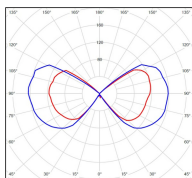

Avenue 3

catalogue 2020 p. 258

réf. 103017067

EAN. 3663660193368

Modèle 5

Données techniques

Tension nominale	200 à 240 - 50/60Hz
Plage de tension d'entrée	230 - 250 V AC
Driver output	-
Alimentation output	-
Classe	1
IP	44
IK	-
Diffuseur	Verre clair
Paralume	-
Source	E27
Température de couleur réelle	-
Flux total sortant	- lm
Consommation totale	- W
Classe énergétique	Classe de la lampe (non fournie)
Efficacité lumineuse	-
IRC	-
SDCM	-
Espacement conseillé (PMR Emoy - 20 lux)	7 m
Hauteur de placement	2,5 m
Largeur du placement	2,5 m
Optique	-
Dimmable	-
Ta	-
Durée de vie LED	-
Plage de température ambiante	-10 ~50°C
UGR	-
ULR	-
Distorsion harmonique THDI	-
Fixation	Oui
Détection	Non
Avec prise IP55	Non

Données logistiques

Dimensions du modèle	H.874 L.282 P.282
Poids net	5.120 Kg
Poids brut	6.860 Kg
Dimensions colis 1	H.340 L.340 P.880

Certifications et garanties

CE	Oui
UL	Non
EAC	Oui
RoHS	Oui
ENEC	Non
Anti-corrosion	25 ans (sur Aluminium)
Technique	5 ans
Electronique	5 ans