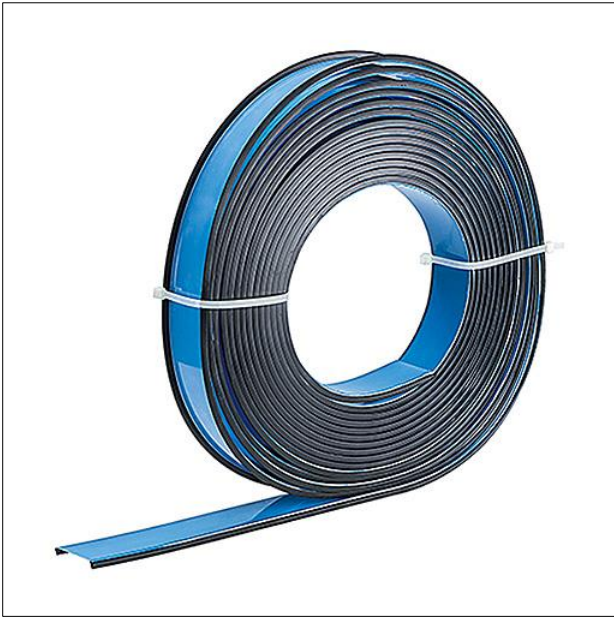

Optique

Optique en. Dimensions : 3900 x 65 x 1 mm poids : 0,75 kg

ZS_SLI_F_Rolle.jpg