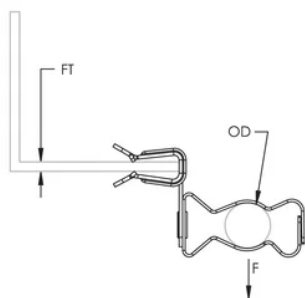

## ATTACHE POUR CONDUIT/TUYAU SUR BRIDE-H-MSM, MONTAGE LATÉRAL, ACIER RESSORT, 42–50 MM OD, 8–14 MM REBORD

### FEATURES

Soutient le conduit/tuyau ou le câble depuis les brides de la poutre

Snap close clip pivots a full 360°

Ne nécessite qu'un marteau pour l'installation

### CARACTÉRISTIQUES DU PRODUIT

Article Number: 173800

Material: Acier à ressort

Finish: nVent CADDY Armour

Outer Diameter: 42 – 50 mm

Flange Thickness: 8 – 14 mm

Static Load: 120 N

## DIAGRAMS