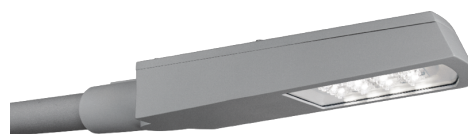

High5 Side Lentille S Gris

Codes-articles:

8246 094089

EAN:

5703821176859

Source lumineuse

Version:	Lentille S
Type de source lumineuse:	LED
Wattage:	24W
System wattage:	24.0W
Luminous flux:	2360lm
Efficacité:	99 lm/W
Tension:	230V
Température des couleurs:	3000K
Rendu des couleurs (CRI):	Ra>70
Facteur MacAdams:	SDCM: 4
Durée de vie:	L80/B10>80,000
Light distribution:	Lentille S
Optique:	Verre

Matériaux et finition

Embase:	Aluminium coulé sous pression
Couleur:	Gris (structure 2150 sablé)
Optique:	Verre

Montage/Connexion

Montage:	Pole - Côté (Ø60/48mm), Outdoor
Câble:	Cable 2x1mm ² 6m
Wind projected area:	385cm ² - Max 4.2 kg
Max. luminaires per circuit breaker:	B10: 32, B16: 50, C10: 52, C16: 85