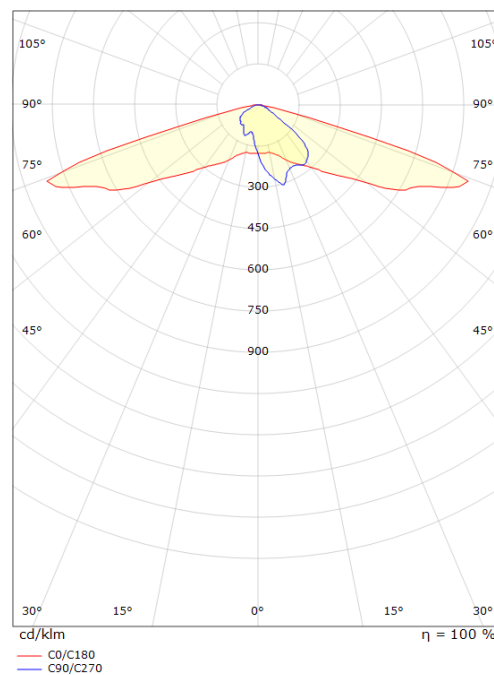

High5 Side Lentille S Gris

Codes-articles:

8246 094089

EAN:

5703821176859

Source lumineuse

Version:	Lentille S
Type de source lumineuse:	LED
Wattage:	24W
System wattage:	24.0W
Luminous flux:	2360lm
Efficacité:	99 lm/W
Tension:	230V
Température des couleurs:	3000K
Rendu des couleurs (CRI):	Ra>70
Facteur MacAdams:	SDCM: 4
Durée de vie:	L80/B10>80,000
Light distribution:	Lentille S
Optique:	Verre

Matériaux et finition

Embase:	Aluminium coulé sous pression
Couleur:	Gris (structure 2150 sablé)
Optique:	Verre

Montage/Connexion

Montage:	Pole - Côté (Ø60/48mm), Outdoor
Câble:	Cable 2x1mm ² 6m
Wind projected area:	385cm ² - Max 4.2 kg
Max. luminaires per circuit breaker:	B10: 32, B16: 50, C10: 52, C16: 85

Dimensions (mm)

Longueur (L):	550
Largeur (W):	175
Hauteur (H):	90
Poids (brutto/netto):	5.1 / 4.9

Emballage

Dimensions de l'emballage:	560 x 185 x 130
----------------------------	-----------------

5 7 0 3 8 2 1 1 7 6 8 5 9