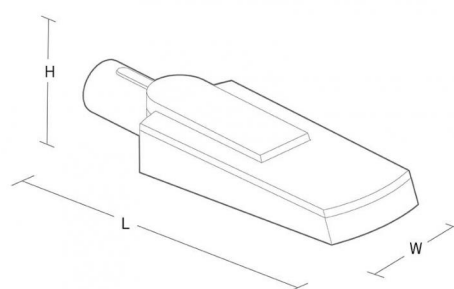

High5 Side Lentille S Gris

Codes-articles:

8246 094089

EAN:

5703821176859

Source lumineuse

Version:	Lentille S
Type de source lumineuse:	LED
Wattage:	24W
System wattage:	24.0W
Luminous flux:	2360lm
Efficacité:	99 lm/W
Tension:	230V
Température des couleurs:	3000K
Rendu des couleurs (CRI):	Ra>70
Facteur MacAdams:	SDCM: 4
Durée de vie:	L80/B10>80,000
Light distribution:	Lentille S
Optique:	Verre

Matériaux et finition

Embase:	Aluminium coulé sous pression
Couleur:	Gris (structure 2150 sablé)
Optique:	Verre

Montage/Connexion

Montage:	Pole - Côté (Ø60/48mm), Outdoor
Câble:	Cable 2x1mm ² 6m
Wind projected area:	385cm ² - Max 4.2 kg
Max. luminaires per circuit breaker:	B10: 32, B16: 50, C10: 52, C16: 85

Dimensions (mm)

Longueur (L):	550
Largeur (W):	175
Hauteur (H):	90
Poids (brutto/netto):	5.1 / 4.9

Emballage

Dimensions de l'emballage:	560 x 185 x 130
----------------------------	-----------------

5 7 0 3 8 2 1 1 7 6 8 5 9