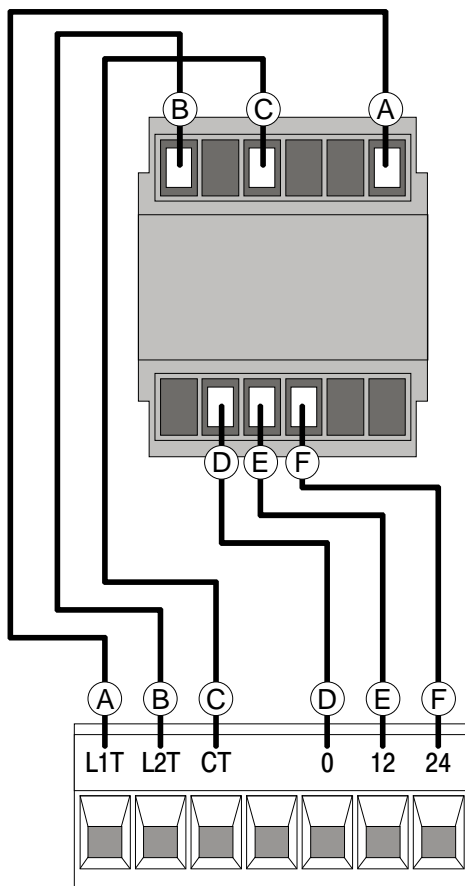

119RIR090

A

BIANCO
WHITE
BLANC
WEIß
BLANCO

B

ROSSO
RED
ROUGE
ROT
ROJO

C

NERO
BLACK
NOIR
SCHWARZ
NEGRO

D

ARANCIONE
ORANGE
ORANGÉ
ORANGE
ANARANJADO

E

VIOLA
PURPLE
VIOLET
VIOLETT
PÚRPURA

F

AZZURRO
BLUE
BLEU
BLAU
AZUL

Contentitore
Casing
Boitier
Gehäuse
Caja

S4339

Contentitore
Casing
Boitier
Gehäuse
Caja