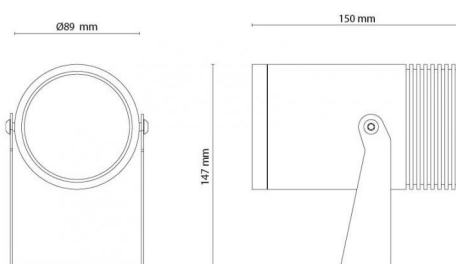

Embase: Aluminium
Couleur: Graphite
Optique: PMMA Polyméthacrylate de méthyle

Montage/Connexion

Montage: Surface, Outdoor
Câble: Câble 2m
Embrayage: Type F Schuko
Max. luminaires per circuit breaker: B10: 24, B16: 33, C10: 24, C16: 33

Dimensions (mm)

Longueur (L): 150
Largeur (W): 89
Hauteur (H): 147
Poids (brutto/netto): 1.5

Emballage

Dimensions de l'emballage: 200 x 140 x 110

7 0 2 1 9 8 6 3 0 0 0 8 6