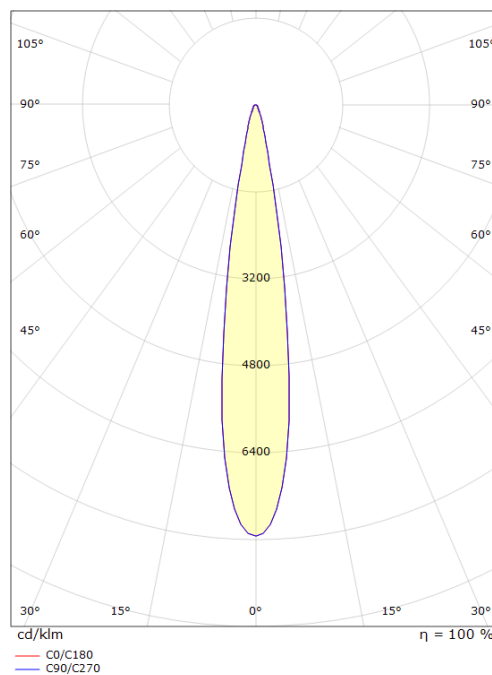

Hovden Maxi Graphite

Codes-articles: **630008**
EAN: 7021986300086
SG code: 5046630008

Source lumineuse

Version: Maxi
Type de source lumineuse: LED (non interchangeable)
Wattage: 23W
System wattage: 23.0W
Luminous flux: 2010lm
Efficacité: 88 lm/W
Tension: 220-240V
Température des couleurs: 3000K
Rendu des couleurs (CRI): Ra>80
Facteur MacAdams: SDCM: 3
Durée de vie: L80/B20>50,000
Light distribution: Directe
Optique: Lentille
Faisceau: 15°

Embase: Aluminium
Couleur: Graphite
Optique: PMMA Polyméthacrylate de méthyle

Montage/Connexion

Montage: Surface, Outdoor
Câble: Câble 2m
Embrayage: Type F Schuko
Max. luminaires per circuit breaker: B10: 24, B16: 33, C10: 24, C16: 33

Dimensions (mm)

Longueur (L): 150
Largeur (W): 89
Hauteur (H): 147
Poids (brutto/netto): 1.5

Emballage

Dimensions de l'emballage: 200 x 140 x 110

7 0 2 1 9 8 6 3 0 0 0 8 6