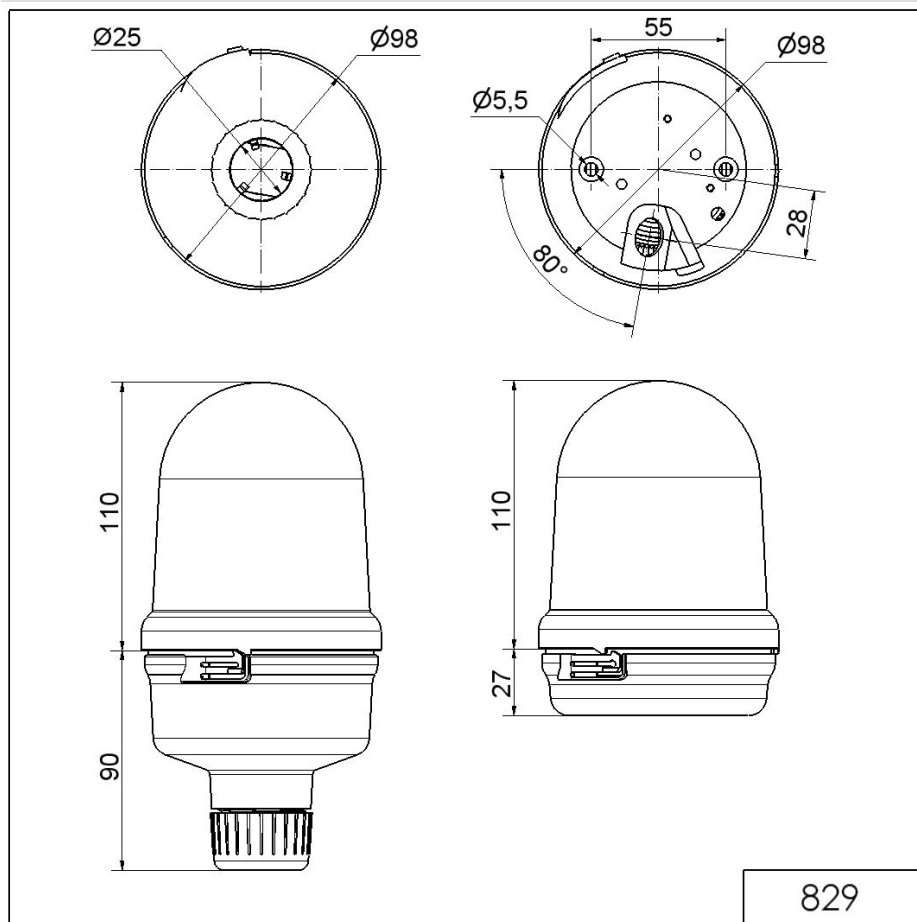

Midi Feux sur fond plat / LED Permanent-/ Blink-/ Flash-/ Revolving Light 829
Feu permanent DEL BM 230VAC GN

DESSIN

Pour plus d'informations sur l'installation et le montage, reportez-vous au guide d'utilisation approprié sur www.werma.com. Cette copie imprimée est pour information seulement et est sujette à modification.