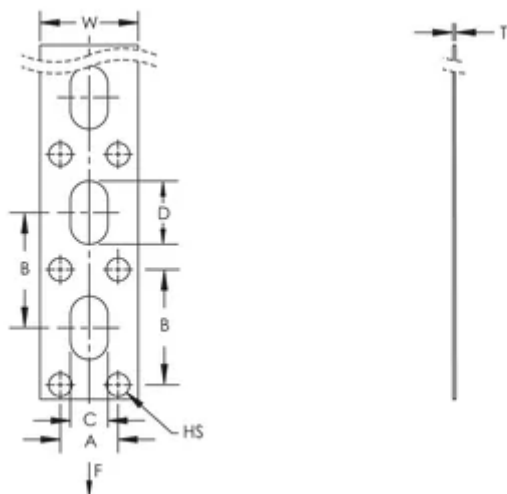

BANDE PERFORÉE BP À BORD DROIT, CHARGE LÉGÈRE, 17 MM X 0,6 MM, 3 MM TROU

CATALOG NUMBER

BP17PG

FEATURES

Cerclage pour soutenir les passages de câbles ou de conduits

CARACTÉRISTIQUES DU PRODUIT

Article Number: 591350

Material: Acier

Finish: Prégalvanisé

Width: 17-mm

Longueur: 25000-mm

Épaisseur: 0,6-mm

Hole Size: 3-mm

A: 10-mm

B: 20-mm

C: 6,5-mm

D: 11-mm

Static Load: 500 N

DIAGRAMS

AVERTISSEMENT

Les produits nVent doivent être installés et utilisés conformément aux consignes figurant dans les fiches d'instructions et les documents de formation des produits nVent. Les fiches d'instructions sont disponibles à l'adresse suivante: www.nvent.com et auprès de votre représentant du service client nVent. Une mauvaise installation, une utilisation incorrecte, une application erronée ou toute autre forme de non-respect scrupuleux des instructions et avertissements de nVent peuvent entraîner un dysfonctionnement du produit, des dommages matériels, des lésions corporelles graves et le décès et/ou annuler votre garantie.