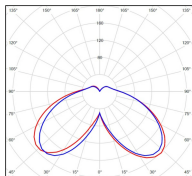

Avenue 4

catalogue 2020 p. 268

réf. 104091000

EAN. 3663660200844

Modèle 4

Données techniques

Tension nominale	230V AC
Plage de tension d'entrée	120 - 277 V AC
Driver output	-
Alimentation output	-
Classe	1
IP	65
IK	-
Diffuseur	Polycarbonate clair
Paralume	-
Source	Module LED intégré
Température de couleur réelle	4000°K neutral white
Flux total sortant	5791 lm
Consommation totale	75 W
Classe énergétique	A++ / A
Efficacité lumineuse	77
IRC	74
SDCM	-
Espacement conseillé	15 m
(PMR Emoy - 20 lux)	
Hauteur de placement	4,5 m
Largeur du placement	4,5 m
Optique	-
Dimmable	Non
Ta	-
Durée de vie LED	50000 h (L90/B50)
Plage de température ambiante	-10 ~50°C
UGR	-
ULR	-
Groupe de risque photobiologique	IEC/EN 62471
Distorsion harmonique THDI	-
Fixation	Tige de scellement sur demande
Détection	Non
Avec prise IP55	Non

Données logistiques

Dimensions du modèle	H.1204 L.364 P.734
Poids net	0.000 Kg
Poids brut	0.000 Kg
Dimensions colis 1	H.420 L.420 P.890
Dimensions colis 2	H.650 L.510 P.120

Certifications et garanties

CE	Oui
UL	Oui
EAC	Oui
RoHS	Oui
ENEC	Non
Anti-corrosion	25 ans
Technique	5 ans
Electronique	5 ans