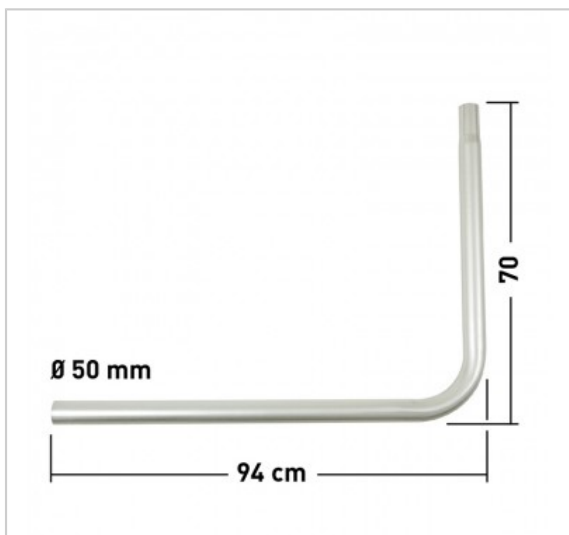

## Bras de départ en L

Réf. : 807550

Déport 94 cm - Ø 50

### EN SAVOIR PLUS

- Peut se combiner avec la fixation polyvalente réf. 800880 pour constituer une fixation murale avec déport
- Peut se combiner avec les cerclages et les fixations murales