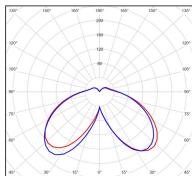

Avenue 4

catalogue 2020 p. 268

réf. 104010008

EAN. 3663660193979

Modèle ①

Données techniques

Tension nominale	230V AC
Plage de tension d'entrée	120 - 277 V AC
Driver output	-
Alimentation output	-
Classe	1
IP	65
IK	-
Diffuseur	Polycarbonate clair
Paralume	-
Source	Module LED intégré
Température de couleur réelle	3000°K warm white
Flux total sortant	2676 lm
Consommation totale	37,4 W
Classe énergétique	A++ / A
Efficacité lumineuse	72
IRC	82
SDCM	-
Espacement conseillé	10 m
(PMR Emoy - 20 lux)	
Hauteur de placement	3,5 m
Largeur du placement	3,5 m
Optique	-
Dimmable	Non
Ta	-
Durée de vie LED	-
Plage de température ambiante	-10 ~50°C
UGR	-
ULR	-
Groupe de risque photobiologique	IEC/EN 62471
Distorsion harmonique THDI	-
Fixation	Tige de scellement sur demande
Détection	Non
Avec prise IP55	Non

Données logistiques

Dimensions du modèle	H.1396 L.364 P.364
Poids net	8.020 Kg
Poids brut	10.700 Kg
Dimensions colis 1	H.420 L.420 P.890
Dimensions colis 2	H.410 L.240 P.200

Certifications et garanties

CE	Oui
UL	Non
EAC	Oui
RoHS	Oui
ENEC	Non
Anti-corrosion	25 ans
Technique	5 ans
Electronique	5 ans