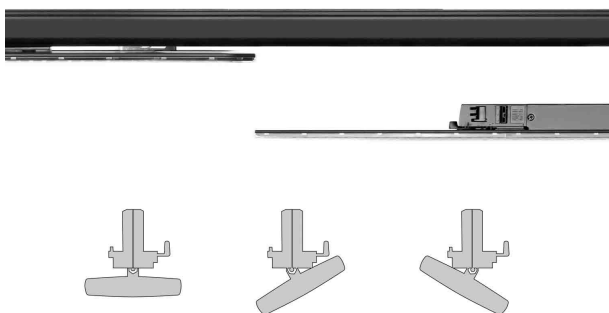

Données supplémentaires

Angle de distribution	90°
Orientable	Oui (30°)
Type de connexion	Sur Adaptateur Rail 3 allumages

Ambiance

Ambiance

Autre

Autre